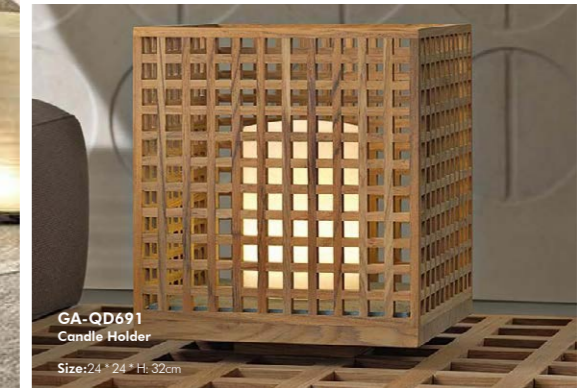

GA-MILA, COLLECTIONS

GA-QD691
Ottoman
Size: 102 * 102 * H: 40.5cm

GA-QD691
Middle coffee table
Size: 100 * 100 * H: 14cm

GA-QD691
Middle Table Tray
Size: 57 * 49 * H: 6cm

GA-QD691
Corner table
Size: 100 * 59.4 * H: 14cm

GA-QD691
Candle Holder
Size: 24 * 24 * H: 32cm

GA-QD691
Double Daybed
Size: 242 * 180 * H: 82 * A: 63cm

GA-QD691
Three Seater Sofa
Size: 200 * 100 * H: 82cm
Unit Weight: 58kg
Unit CBM: 1.8m³

GA-QD691
Arm Chair
Size: 94 * 68 * H: 79 * A: 51.5cm