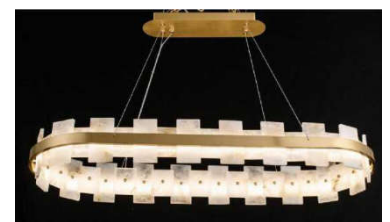

## МОДЕЛЬ 8299

Диаметр шара - D150 мм

- D680\*H1500 мм / 13 шаров - 1650 \$
- D850\*H1500 мм / 19 шаров - 2400 \$
- D1050\*H1500 мм / 25 шаров - 3100 \$

## МОДЕЛЬ 8286

- D500\*H1500 мм - 850 \$
- D800\*H1500 мм - 1500 \$
- L950\*350\*H1500 мм - 1500 \$