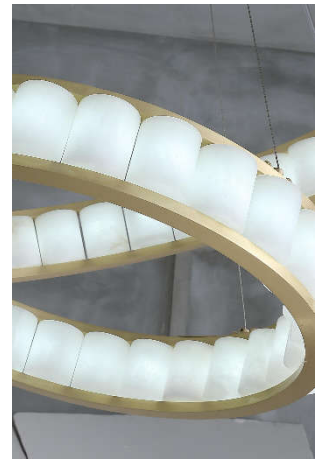

МОДЕЛЬ 9130

- D600*H1200 мм – 1500$
- D780*H1200 мм – 1950$
- D1020*H1200 мм – 2400$
- D1020+D600*H1200 мм / 2 кольца – 3400$