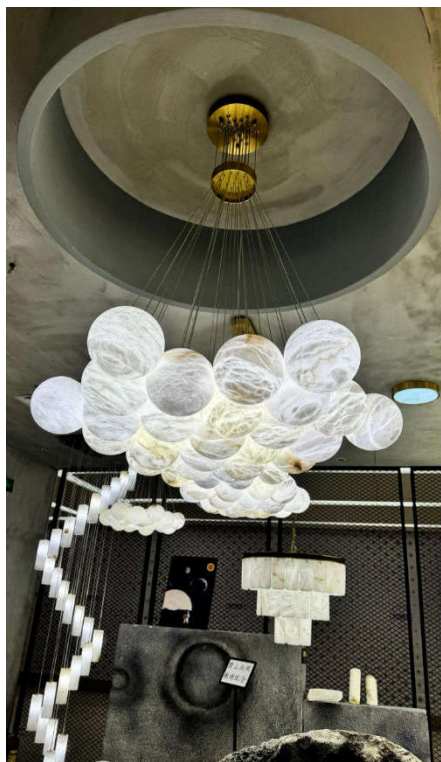

## МОДЕЛЬ 8299

Диаметр шара - D150 мм

- D680\*H1500 мм / 13 шаров - 1650 \$
- D850\*H1500 мм / 19 шаров - 2400 \$
- D1050\*H1500 мм / 25 шаров - 3100 \$