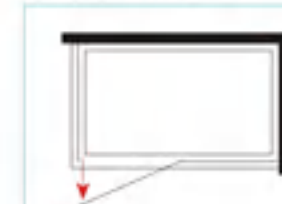

B-3526

产品类型：方型两固一活平开门
玻璃厚度：8 / 10mm
五金材质：SUS304不锈钢
可选颜色：镜光 / 玫瑰金 / 钛金
标准规格：900x1200x2000mm
1000x1200x2000mm
非标范围：L 800 - 1200mm
W 1000-1500mm
H 1900-2400mm

开门方式示意图：