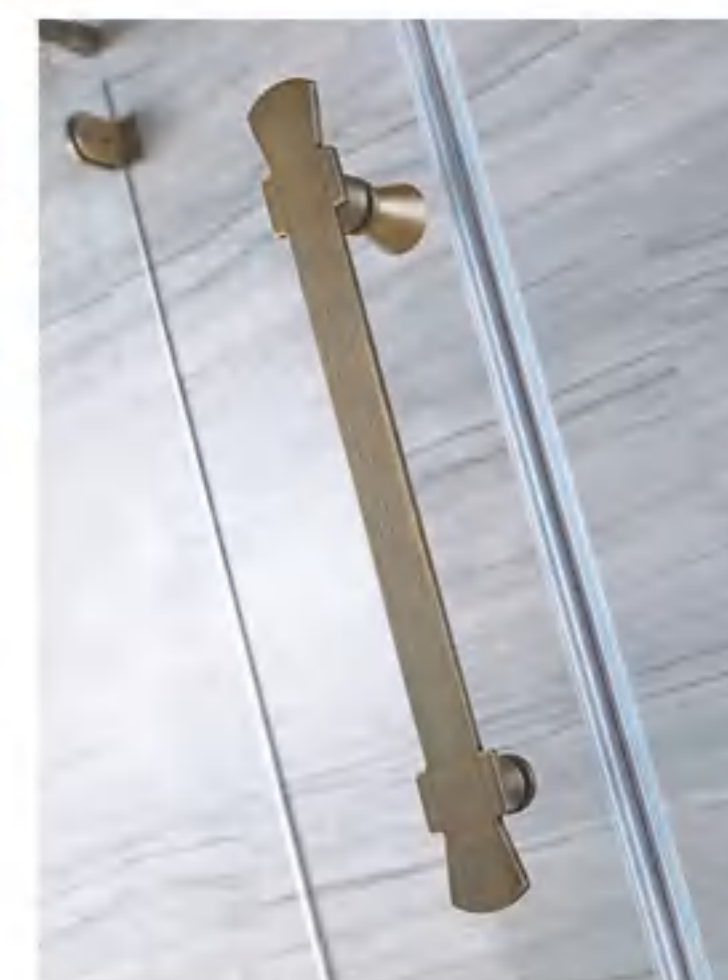

B-3001

产品类型：E型平开门
玻璃厚度：8 / 10mm
五金材质：SUS304不锈钢
可选颜色：青古铜 / 红古铜
标准规格：2000x1000x2000mm
非标范围：L 2000-3000mm
 W 1000-1500mm
 H 1900-2400mm

开门方式示意图：

B-3002

产品类型: U型平开门
 玻璃厚度: 8 / 10mm
 五金材质: SUS304不锈钢
 可选颜色: 青古铜 / 红古铜
 标准规格: 1400x1000x2000mm
 非标范围: L 1200-2000mm
 W 1000-1500mm
 H 1900-2400mm