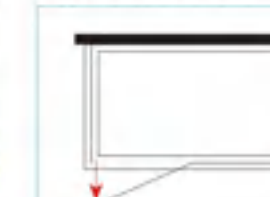

可选颜色：镜光 / 玫瑰金 / 钛金

标准规格：900x1200x2000mm
1000x1200x2000mm

非标范围：L 800 - 1200mm

W 1000-1500mm

H 1900-2400mm

开门方式示意图：

B-3513

产品类型：钻石型两固一活平开门
 玻璃厚度：8 / 10mm
 五金材质：SUS304不锈钢
 可选颜色：镜光 / 玫瑰金 / 钛金
 标准规格：900x900x2000mm
 1000x1000x2000mm
 非标范围：L 800 - 1200mm
 W 800 - 1200mm
 H 1900-2400mm