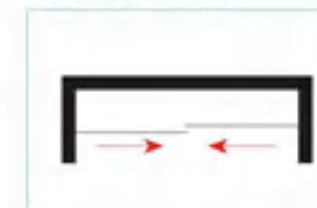

B-3246

产品类型：屏风双活动门
玻璃厚度：8 / 10mm
五金材质：SUS304不锈钢
可选颜色：镜光 / 玫瑰金 / 钛金 / 黑钛
青古铜 / 红古铜
标准规格：1400x2000mm
非标范围：L 1200-2000mm
H 1900-2400mm

开门方式示意图：