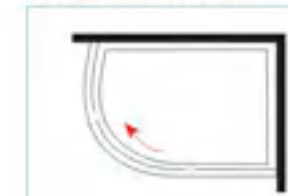

B-3261

产品类型：刀型两固一活推拉门
玻璃厚度：6 / 8mm
五金材质：SUS304不锈钢
可选颜色：镜光 / 玫瑰金 / 钛金 / 黑钛
标准规格：900x1200x2000mm
1000x1200x2000mm
非标范围：L 800 - 1200mm
W 1000-1200mm
H 1900-2400mm

开门方式示意图：