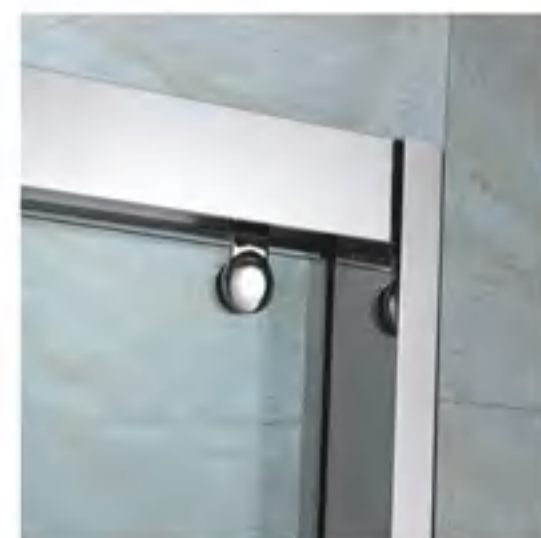

开门方式示意图：

B-3117

产品类型：屏风双活动门
 玻璃厚度：8 / 10mm
 五金材质：SUS304不锈钢
 可选颜色：镜光 / 玫瑰金 / 钛金 / 黑钛
 青古铜 / 红古铜
 标准规格：1400x2000mm
 非标范围：L 1200-2000mm
 H 1900-2400mm

开门方式示意图：

B-3118

产品类型：屏风一固两活连动门
 玻璃厚度：8 / 10mm
 五金材质：SUS304不锈钢
 可选颜色：镜光 / 玫瑰金 / 钛金 / 黑钛
 青古铜 / 红古铜
 标准规格：1400x2000mm
 非标范围：L 1000-2000mm
 H 1900-2400mm