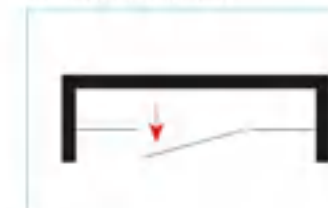

B-3010

产品类型：屏风两固一活平开门
玻璃厚度：8 / 10mm
五金材质：SUS304不锈钢
可选颜色：青古铜 / 红古铜
标准规格：1400x2000mm
非标范围：L 1000-2000mm
H 1900-2400mm

开门方式示意图：