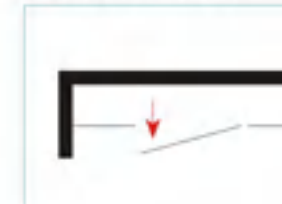

B-3527

产品类型：屏风两固一活平开门
玻璃厚度：8 / 10mm
五金材质：SUS304不锈钢
可选颜色：镜光 / 玫瑰金 / 钛金
标准规格：1400x2000mm
非标范围：L 1200-2000mm
H 1900-2400mm

开门方式示意图：