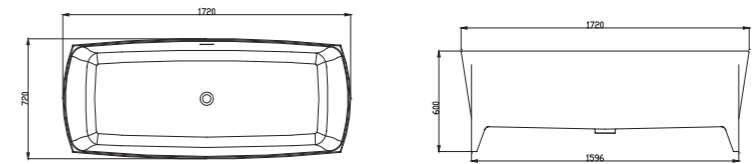

Lyli 莉莉系列

尺寸：1720x720x600mm