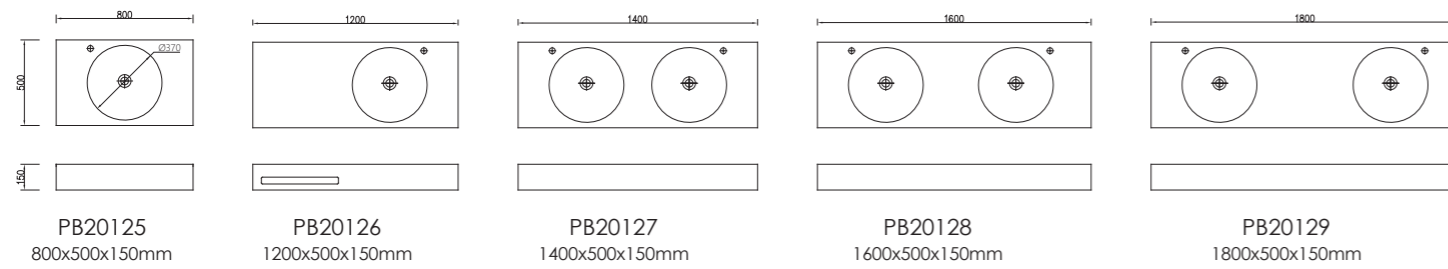

PB2145  
尺寸：1200x500x110mm

PB2144  
尺寸：1000x420x100mm

PB2143  
尺寸：800x420x100mm

PB2142  
尺寸：600x420x100mm

柜子及柜盆 >>

PB2510  
尺寸：800X450X300mm

PB2511  
尺寸：1200X450X300mm

PB2512  
尺寸：1800X450X300mm

PB20151  
900x460x110mm

PB20152  
1200x460x110mm

PB20153  
1500x460x110mm

PB20154  
1800x460x110mm

PB20140  
800x500x130mm

PB20141  
1000x500x130mm

PB20142  
1200x500x130mm

PB20143  
1600x500x130mm

PB20144  
1800x500x130mm

柱盆 >>

**PB2023**  
 尺寸: 600x450x880mm  
 意大利米兰都比尼设计室设计于2015年  
 唯石专利产品

**PB2175**  
 尺寸: 600x370x900mm  
 意大利米兰都比尼设计室设计于2014年  
 唯石专利产品

PB2024  
尺寸: 630x420x900mm

PB2198  
尺寸: Ø500x920mm