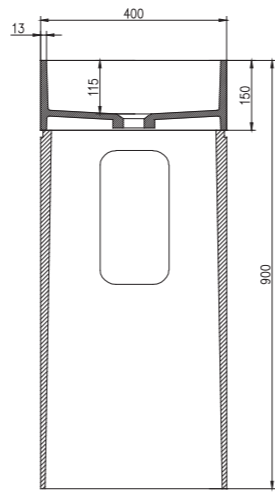

PB2034  
尺寸: 530x380x900mm

PB2236  
尺寸: Ø550x850mm

PB2034  
尺寸: 530x380x900mm

PB2197  
尺寸: Ø494x800mm

PB2178  
尺寸:  $\varnothing 400 \times 850 \text{mm}$

PB2170  
尺寸:  $\varnothing 450 \times 830 \text{mm}$

PB2234  
尺寸:  $\text{\O}450 \times (820 \sim 900)$ mm

PB2171  
尺寸:  $\text{\O}400 \times (820 \sim 900)$ mm

**PB2021**  
尺寸:  $\varnothing 450 \times (820 \sim 900)$  mm

**PB2274**  
尺寸:  $\varnothing 400 \times (820 \sim 900)$  mm

**PB2022**  
尺寸:  $600 \times 420 \times (820 \sim 900)$  mm

**PB2208**  
尺寸:  $\varnothing 450 \times (820 \sim 900)$  mm

**PB2273**  
尺寸:  $450 \times 450 \times (820 \sim 900)$  mm

PB2190  
尺寸: 450x450x(820~900)mm

PB2169  
尺寸: 600x420x(820~900)mm

PB2195  
尺寸: 500x450x820mm

PB2238  
尺寸: 500x400x(820~880)mm

PB2174  
尺寸: 400x400x900mm

PB2272  
尺寸: 400x400x(820~900)mm

淋浴底盘 >>

PB3200  
尺寸: 900x900x45mm

PB3201  
尺寸: 1200x800x45mm