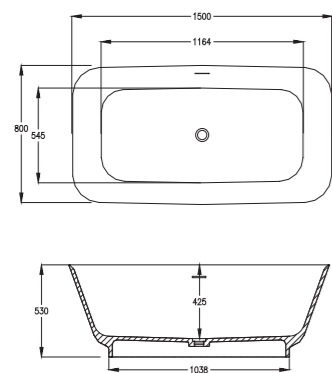

## Onda-1800/1650

型号: PB1001  
尺寸: 1800×1100×620mm

型号: PB1001S  
尺寸: 1650×900×620mm

# Venus 维纳斯系列

Venus-1920

型号：PB1003  
尺寸：1920×1100×545mm

# Ciro 希罗系列

Ciro-1500

型号：PB1002  
尺寸：1500×800×530mm

Ciro-1800

型号：PB1016  
尺寸：1800x850x530mm

# Sonia 索尼亚系列

Sonia-1580

型号: PB1004  
尺寸: 1580×700×660mm

型号: PB1114  
尺寸: 1500×800×600mm