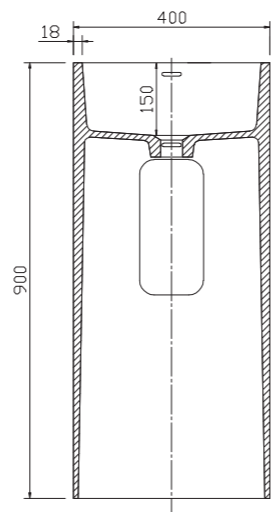

PB2034  
尺寸: 530x380x900mm

PB2236  
尺寸: Ø550x850mm

PB2034  
尺寸: 530x380x900mm

PB2197  
尺寸: Ø494x800mm

PB2178  
尺寸:  $\varnothing 400 \times 850 \text{mm}$

PB2170  
尺寸:  $\varnothing 450 \times 830 \text{mm}$

PB2234  
尺寸:  $\text{\O}450 \times (820 \sim 900)$ mm

PB2171  
尺寸:  $\text{\O}400 \times (820 \sim 900)$ mm

**PB2021**  
尺寸:  $\varnothing 450 \times (820 \sim 900)$  mm

**PB2274**  
尺寸:  $\varnothing 400 \times (820 \sim 900)$  mm

**PB2022**  
尺寸:  $600 \times 420 \times (820 \sim 900)$  mm

**PB2208**  
尺寸:  $\varnothing 450 \times (820 \sim 900)$  mm

**PB2273**  
尺寸:  $450 \times 450 \times (820 \sim 900)$  mm

PB2190  
尺寸: 450x450x(820~900)mm

PB2169  
尺寸: 600x420x(820~900)mm

PB2195  
尺寸: 500x450x820mm

PB2238  
尺寸: 500x400x(820~880)mm

PB2174  
尺寸: 400x400x900mm

PB2272  
尺寸: 400x400x(820~900)mm

淋浴底盘 >>

PB3200  
尺寸: 900x900x45mm

PB3201  
尺寸: 1200x800x45mm