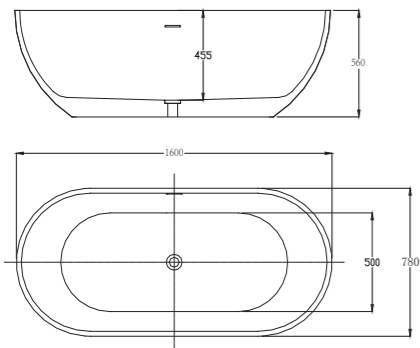

Diva 伊娃系列

Diva series

名称	Diva-1500	Diva-1600	Diva-1700	Diva-1800
型号	PB1021	PB1068	PB1049	PB1022
尺寸	1500x780x560	1600x780x560	1700x780x560	1800x800x560