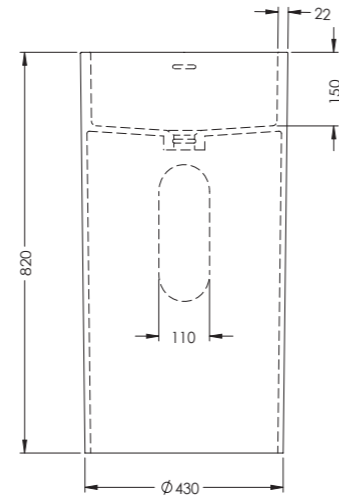

PB20144  
1800x500x130mm

柱盆 >>

**PB2023**  
 尺寸: 600x450x880mm  
 意大利米兰都比尼设计室设计于2015年  
 唯石专利产品

**PB2175**  
 尺寸: 600x370x900mm  
 意大利米兰都比尼设计室设计于2014年  
 唯石专利产品

PB2024  
尺寸: 630x420x900mm

PB2198  
尺寸: Ø500x920mm

PB2034  
尺寸: 530x380x900mm

PB2236  
尺寸: Ø550x850mm

PB2034  
尺寸: 530x380x900mm

PB2197  
尺寸: Ø494x800mm

PB2178  
尺寸:  $\varnothing 400 \times 850 \text{mm}$

PB2170  
尺寸:  $\varnothing 450 \times 830 \text{mm}$

PB2099  
尺寸:  $\varnothing 450 \times 850 \text{mm}$

PB2199  
尺寸:  $\varnothing 495 \times 840 \text{mm}$

PB2193  
尺寸:  $\text{\O}450 \times (820 \sim 900)$ mm

PB2173  
尺寸:  $\text{\O}400 \times (820 \sim 900)$ mm

PB2234  
尺寸:  $\text{\O}450 \times (820 \sim 900)$ mm

PB2171  
尺寸:  $\text{\O}400 \times (820 \sim 900)$ mm

**PB2021**  
尺寸:  $\varnothing 450 \times (820 \sim 900)$  mm

**PB2274**  
尺寸:  $\varnothing 400 \times (820 \sim 900)$  mm