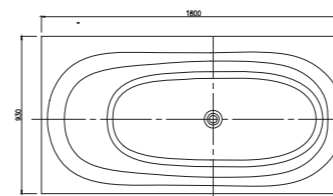

Bali 巴厘系列

Bali-1800

型号: PB1018

尺寸: 1800x930x550mm