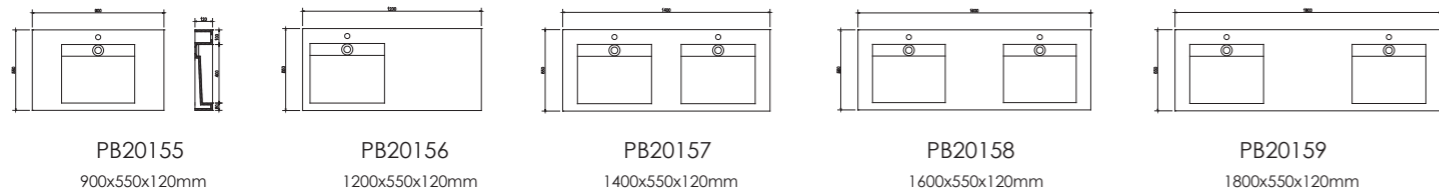

PB20151  
900x460x110mm

PB20152  
1200x460x110mm

PB20153  
1500x460x110mm

PB20154  
1800x460x110mm

PB20140  
800x500x130mm

PB20141  
1000x500x130mm

PB20142  
1200x500x130mm

PB20143  
1600x500x130mm

PB20144  
1800x500x130mm

柱盆 >>

**PB2023**  
 尺寸: 600x450x880mm  
 意大利米兰都比尼设计室设计于2015年  
 唯石专利产品

**PB2175**  
 尺寸: 600x370x900mm  
 意大利米兰都比尼设计室设计于2014年  
 唯石专利产品

PB2024  
尺寸: 630x420x900mm

PB2198  
尺寸: Ø500x920mm

PB2034  
尺寸: 530x380x900mm

PB2236  
尺寸: Ø550x850mm

PB2034  
尺寸: 530x380x900mm

PB2197  
尺寸: Ø494x800mm

PB2178  
尺寸:  $\varnothing 400 \times 850 \text{mm}$

PB2170  
尺寸:  $\varnothing 450 \times 830 \text{mm}$