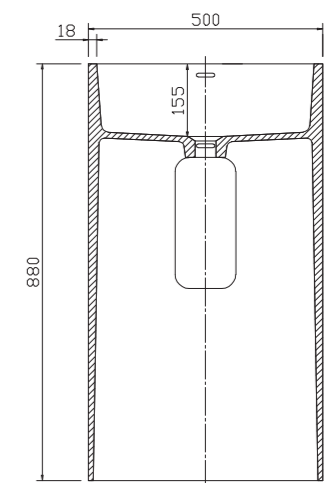

PB2034  
尺寸: 530x380x900mm

PB2236  
尺寸: Ø550x850mm

PB2034  
尺寸: 530x380x900mm

PB2197  
尺寸: Ø494x800mm

PB2178  
尺寸:  $\varnothing 400 \times 850 \text{mm}$

PB2170  
尺寸:  $\varnothing 450 \times 830 \text{mm}$

PB2234  
尺寸:  $\text{\O}450 \times (820 \sim 900)$ mm

PB2171  
尺寸:  $\text{\O}400 \times (820 \sim 900)$ mm

**PB2021**  
尺寸:  $\varnothing 450 \times (820 \sim 900)$  mm

**PB2274**  
尺寸:  $\varnothing 400 \times (820 \sim 900)$  mm

**PB2022**  
尺寸:  $600 \times 420 \times (820 \sim 900)$  mm

**PB2208**  
尺寸:  $\varnothing 450 \times (820 \sim 900)$  mm

**PB2273**  
尺寸:  $450 \times 450 \times (820 \sim 900)$  mm

PB2190  
尺寸: 450x450x(820~900)mm

PB2169  
尺寸: 600x420x(820~900)mm

PB2195  
尺寸: 500x450x820mm

PB2238  
尺寸: 500x400x(820~880)mm

PB2174  
尺寸: 400x400x900mm

PB2272  
尺寸: 400x400x(820~900)mm

淋浴底盘 >>

PB3200  
尺寸: 900x900x45mm

PB3201  
尺寸: 1200x800x45mm