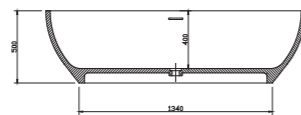

SPA

SPA-1800