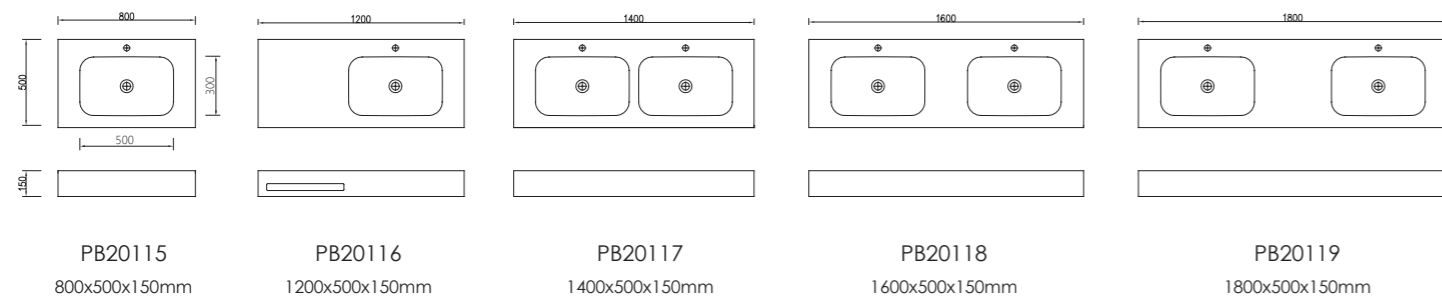

PB2029  
尺寸：550x500x120mm

PB2227 550x450x200 mm  
 PB2228 850x450x200 mm  
 PB2229 1150x450x200 mm

PB2209 500x460x150mm  
 PB2210 660x500x150mm  
 PB2211 1000x500x150mm

PB2212 550x420x130mm  
 PB2213 650x500x130mm  
 PB2214 900x500x130mm  
 PB2215 1200x500x130mm

PB2145  
尺寸：1200x500x110mm

PB2144  
尺寸：1000x420x100mm

PB2143  
尺寸：800x420x100mm

PB2142  
尺寸：600x420x100mm

柜子及柜盆 >>

PB2510  
尺寸：800X450X300mm

PB2511  
尺寸：1200X450X300mm

PB2512  
尺寸：1800X450X300mm

PB20151  
900x460x110mm

PB20152  
1200x460x110mm

PB20153  
1500x460x110mm

PB20154  
1800x460x110mm

PB20140  
800x500x130mm

PB20141  
1000x500x130mm

PB20142  
1200x500x130mm

PB20143  
1600x500x130mm

PB20144  
1800x500x130mm

柱盆 >>

**PB2023**  
 尺寸: 600x450x880mm  
 意大利米兰都比尼设计室设计于2015年  
 唯石专利产品

**PB2175**  
 尺寸: 600x370x900mm  
 意大利米兰都比尼设计室设计于2014年  
 唯石专利产品

PB2024  
尺寸: 630x420x900mm

PB2198  
尺寸: Ø500x920mm