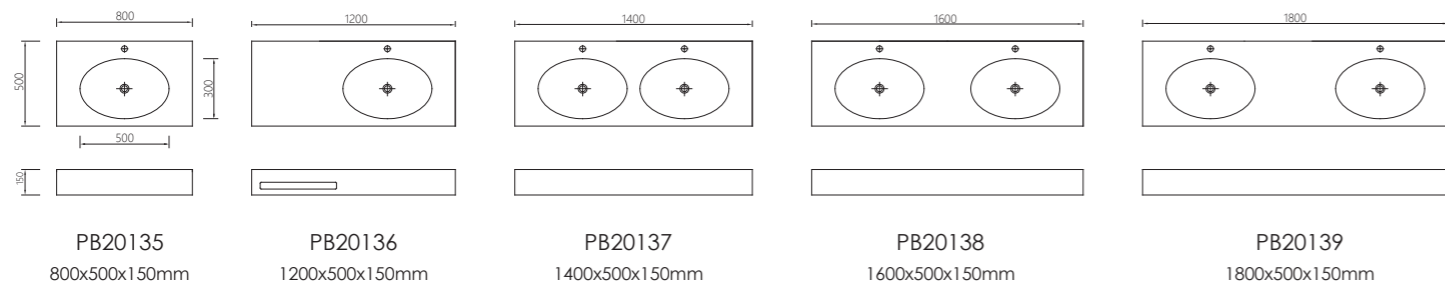

PB2029  
尺寸：550x500x120mm

PB2227 550x450x200 mm  
 PB2228 850x450x200 mm  
 PB2229 1150x450x200 mm

PB2209 500x460x150mm  
 PB2210 660x500x150mm  
 PB2211 1000x500x150mm

PB2212 550x420x130mm  
 PB2213 650x500x130mm  
 PB2214 900x500x130mm  
 PB2215 1200x500x130mm

PB2145  
尺寸：1200x500x110mm

PB2144  
尺寸：1000x420x100mm

PB2143  
尺寸：800x420x100mm

PB2142  
尺寸：600x420x100mm

柜子及柜盆 >>

PB2510  
尺寸：800X450X300mm

PB2511  
尺寸：1200X450X300mm

PB2512  
尺寸：1800X450X300mm

PB20151  
900x460x110mm

PB20152  
1200x460x110mm

PB20153  
1500x460x110mm

PB20154  
1800x460x110mm

PB20140  
800x500x130mm

PB20141  
1000x500x130mm

PB20142  
1200x500x130mm

PB20143  
1600x500x130mm

PB20144  
1800x500x130mm

柱盆 >>

**PB2023**  
 尺寸: 600x450x880mm  
 意大利米兰都比尼设计室设计于2015年  
 唯石专利产品

**PB2175**  
 尺寸: 600x370x900mm  
 意大利米兰都比尼设计室设计于2014年  
 唯石专利产品

PB2024  
尺寸: 630x420x900mm

PB2198  
尺寸: Ø500x920mm