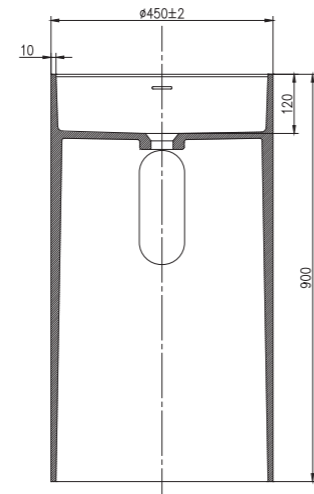

PB20144  
1800x500x130mm

柱盆 >>

**PB2023**  
 尺寸: 600x450x880mm  
 意大利米兰都比尼设计室设计于2015年  
 唯石专利产品

**PB2175**  
 尺寸: 600x370x900mm  
 意大利米兰都比尼设计室设计于2014年  
 唯石专利产品

PB2024  
尺寸: 630x420x900mm

PB2198  
尺寸: Ø500x920mm

PB2034  
尺寸: 530x380x900mm

PB2236  
尺寸: Ø550x850mm

PB2034  
尺寸: 530x380x900mm

PB2197  
尺寸: Ø494x800mm

PB2178  
尺寸:  $\varnothing 400 \times 850 \text{mm}$

PB2170  
尺寸:  $\varnothing 450 \times 830 \text{mm}$

PB2099  
尺寸:  $\varnothing 450 \times 850 \text{mm}$

PB2199  
尺寸:  $\varnothing 495 \times 840 \text{mm}$

PB2193  
尺寸:  $\text{\O}450 \times (820 \sim 900)$ mm

PB2173  
尺寸:  $\text{\O}400 \times (820 \sim 900)$ mm

PB2234  
尺寸:  $\text{\O}450 \times (820 \sim 900)$ mm

PB2171  
尺寸:  $\text{\O}400 \times (820 \sim 900)$ mm

**PB2021**  
尺寸:  $\varnothing 450 \times (820 \sim 900)$  mm

**PB2274**  
尺寸:  $\varnothing 400 \times (820 \sim 900)$  mm