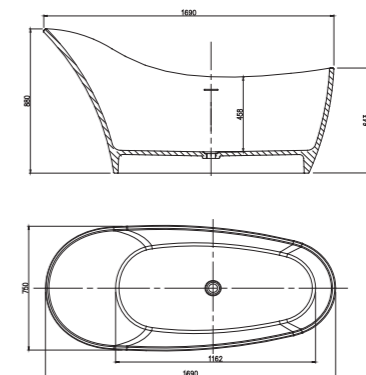

# Sonia 索尼亚系列

Sonia-1580

型号: PB1004  
尺寸: 1580×700×660mm

型号: PB1114  
尺寸: 1500×800×600mm

# Roma 洛玛系列

Roma-1800

型号：PB1015  
尺寸：1800x880x570mm

型号：PB1111  
尺寸：1700x750x620mm

# Crown 克劳系列

Crown-1750

型号：PB1020  
尺寸：1750x750x680mm

# Anna 安娜系列

Anna-1690

型号：PB1011  
尺寸：1690x750x880mm