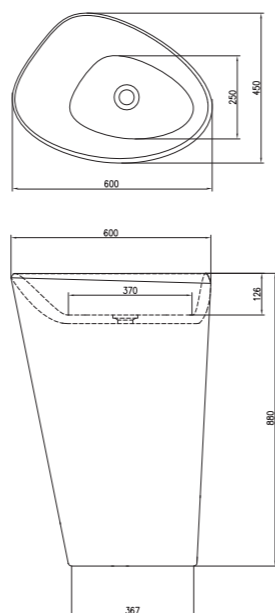

PB2145  
尺寸：1200x500x110mm

PB2144  
尺寸：1000x420x100mm

PB2143  
尺寸：800x420x100mm

PB2142  
尺寸：600x420x100mm

柜子及柜盆 >>

PB2510  
尺寸：800X450X300mm

PB2511  
尺寸：1200X450X300mm

PB2512  
尺寸：1800X450X300mm

PB20151  
900x460x110mm

PB20152  
1200x460x110mm

PB20153  
1500x460x110mm

PB20154  
1800x460x110mm

PB20140  
800x500x130mm

PB20141  
1000x500x130mm

PB20142  
1200x500x130mm

PB20143  
1600x500x130mm

PB20144  
1800x500x130mm

柱盆 >>

**PB2023**  
 尺寸: 600x450x880mm  
 意大利米兰都比尼设计室设计于2015年  
 唯石专利产品

**PB2175**  
 尺寸: 600x370x900mm  
 意大利米兰都比尼设计室设计于2014年  
 唯石专利产品

PB2024  
尺寸: 630x420x900mm

PB2198  
尺寸: Ø500x920mm

PB2034  
尺寸: 530x380x900mm

PB2236  
尺寸: Ø550x850mm

PB2034  
尺寸: 530x380x900mm

PB2197  
尺寸: Ø494x800mm

PB2178  
尺寸:  $\varnothing 400 \times 850 \text{mm}$

PB2170  
尺寸:  $\varnothing 450 \times 830 \text{mm}$