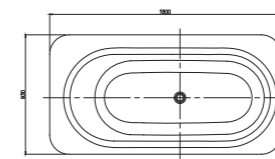

Iceland 缤道系列

Iceland-1800
型号: PB1025
尺寸: 1800x930x550mm