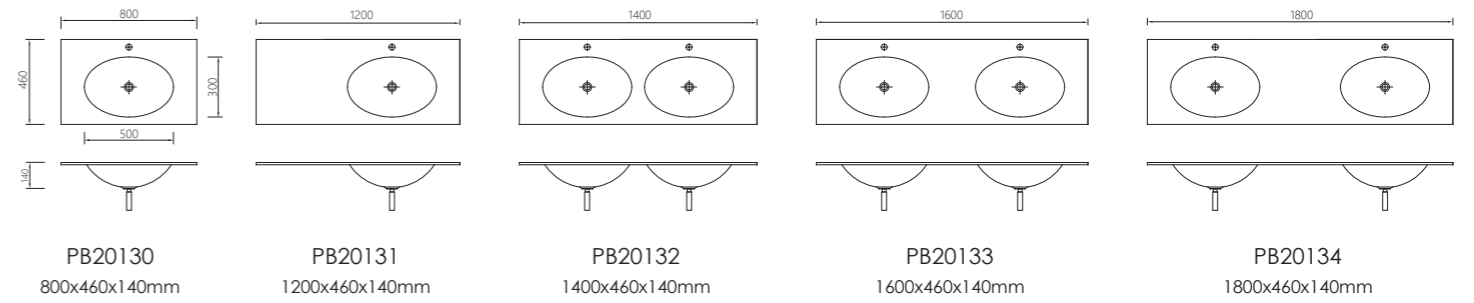

PB2029  
尺寸：550x500x120mm

PB2227 550x450x200 mm  
 PB2228 850x450x200 mm  
 PB2229 1150x450x200 mm

PB2209 500x460x150mm  
 PB2210 660x500x150mm  
 PB2211 1000x500x150mm

PB2212 550x420x130mm  
 PB2213 650x500x130mm  
 PB2214 900x500x130mm  
 PB2215 1200x500x130mm

PB2145  
尺寸：1200x500x110mm

PB2144  
尺寸：1000x420x100mm

PB2143  
尺寸：800x420x100mm

PB2142  
尺寸：600x420x100mm

柜子及柜盆 >>

PB2510  
尺寸：800X450X300mm

PB2511  
尺寸：1200X450X300mm

PB2512  
尺寸：1800X450X300mm

PB20151  
900x460x110mm

PB20152  
1200x460x110mm

PB20153  
1500x460x110mm

PB20154  
1800x460x110mm

PB20140  
800x500x130mm

PB20141  
1000x500x130mm

PB20142  
1200x500x130mm

PB20143  
1600x500x130mm

PB20144  
1800x500x130mm

柱盆 >>

**PB2023**  
 尺寸: 600x450x880mm  
 意大利米兰都比尼设计室设计于2015年  
 唯石专利产品

**PB2175**  
 尺寸: 600x370x900mm  
 意大利米兰都比尼设计室设计于2014年  
 唯石专利产品

PB2024  
尺寸: 630x420x900mm

PB2198  
尺寸: Ø500x920mm