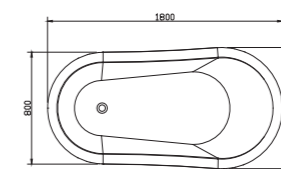

# Carla 卡拉系列

Carla series

名称	Carla-1500	Carla-1600	Carla-1650	Carla-1700	Carla-1800
型号	PB1023	PB1024	PB1007	PB1029	PB1026
尺寸	1500×720×550	1600×720×550	1650×700×600	1700×780×550	1800×800×550

# Lyli 莉莉系列

Lyli-1800  
型号: PB1083  
尺寸: 1800x850x770mm