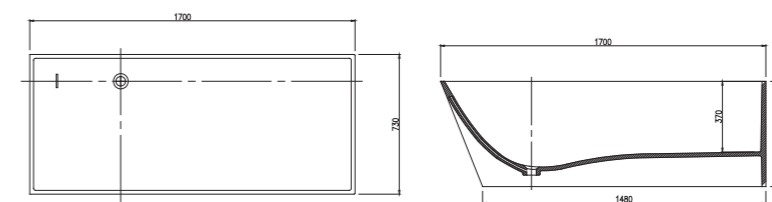

Pisa 比沙系列

Pisa-1700
型号: PB1005
尺寸: 1700x730x550mm