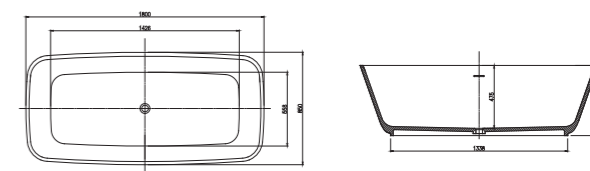

# Venus 维纳斯系列

Venus-1920

型号：PB1003  
尺寸：1920×1100×545mm

# Ciro 希罗系列

Ciro-1500

型号：PB1002  
尺寸：1500×800×530mm

Ciro-1800

型号：PB1016  
尺寸：1800x850x530mm

# Sonia 索尼亚系列

Sonia-1580

型号: PB1004  
尺寸: 1580×700×660mm

型号: PB1114  
尺寸: 1500×800×600mm

# Maria 玛利亚系列

名称	Maria-1480	Maria-1580	Maria-1630	Maria-1800
型号	PB1074	PB1075	PB1009	PB1069
尺寸	1480x720x600	1600x760x600	1630x850x640	1800x850x640