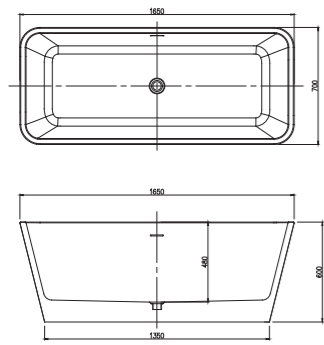

Carla 卡拉系列

Carla series

名称	Carla-1500	Carla-1600	Carla-1650	Carla-1700	Carla-1800
型号	PB1023	PB1024	PB1007	PB1029	PB1026
尺寸	1500×720×550	1600×720×550	1650×700×600	1700×780×550	1800×800×550