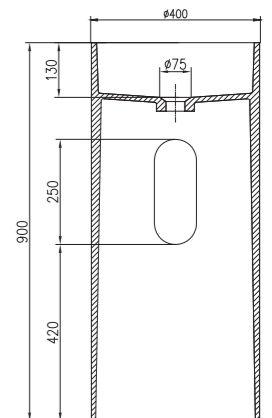

PB20144  
1800x500x130mm

柱盆 >>

**PB2023**  
 尺寸: 600x450x880mm  
 意大利米兰都比尼设计室设计于2015年  
 唯石专利产品

**PB2175**  
 尺寸: 600x370x900mm  
 意大利米兰都比尼设计室设计于2014年  
 唯石专利产品

PB2024  
尺寸: 630x420x900mm

PB2198  
尺寸: Ø500x920mm

PB2034  
尺寸: 530x380x900mm

PB2236  
尺寸: Ø550x850mm

PB2034  
尺寸: 530x380x900mm

PB2197  
尺寸: Ø494x800mm

PB2178  
尺寸:  $\varnothing 400 \times 850 \text{mm}$

PB2170  
尺寸:  $\varnothing 450 \times 830 \text{mm}$

PB2099  
尺寸:  $\varnothing 450 \times 850 \text{mm}$

PB2199  
尺寸:  $\varnothing 495 \times 840 \text{mm}$

PB2193  
尺寸:  $\text{\O}450 \times (820 \sim 900)$ mm

PB2173  
尺寸:  $\text{\O}400 \times (820 \sim 900)$ mm

PB2234  
尺寸:  $\text{\O}450 \times (820 \sim 900)$ mm

PB2171  
尺寸:  $\text{\O}400 \times (820 \sim 900)$ mm

**PB2021**  
尺寸:  $\varnothing 450 \times (820 \sim 900)$  mm

**PB2274**  
尺寸:  $\varnothing 400 \times (820 \sim 900)$  mm