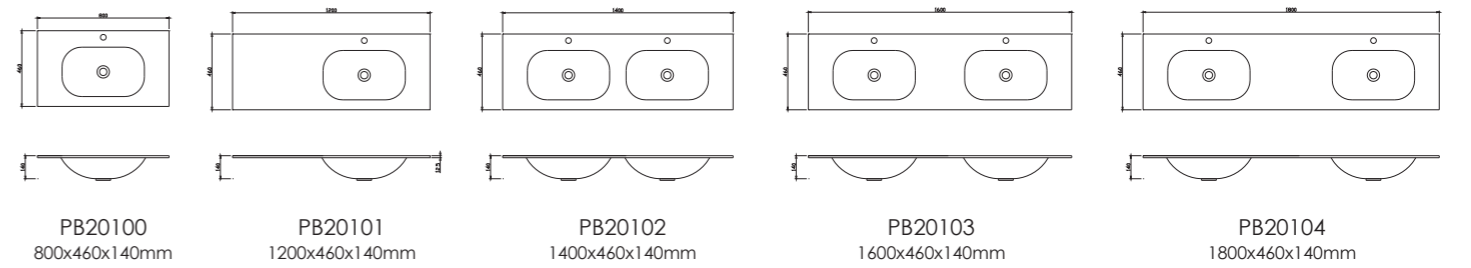

PB2145  
尺寸：1200x500x110mm

PB2144  
尺寸：1000x420x100mm

PB2143  
尺寸：800x420x100mm

PB2142  
尺寸：600x420x100mm

柜子及柜盆 >>

PB2510  
尺寸：800X450X300mm

PB2511  
尺寸：1200X450X300mm

PB2512  
尺寸：1800X450X300mm

PB20151  
900x460x110mm

PB20152  
1200x460x110mm

PB20153  
1500x460x110mm

PB20154  
1800x460x110mm

PB20140  
800x500x130mm

PB20141  
1000x500x130mm

PB20142  
1200x500x130mm

PB20143  
1600x500x130mm

PB20144  
1800x500x130mm

柱盆 >>

**PB2023**  
 尺寸: 600x450x880mm  
 意大利米兰都比尼设计室设计于2015年  
 唯石专利产品

**PB2175**  
 尺寸: 600x370x900mm  
 意大利米兰都比尼设计室设计于2014年  
 唯石专利产品

PB2024  
尺寸: 630x420x900mm

PB2198  
尺寸: Ø500x920mm