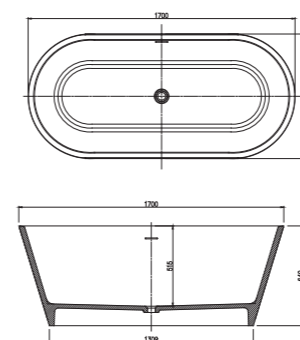

# Ciro 希罗系列

Ciro-1500

型号：PB1002  
尺寸：1500×800×530mm

Ciro-1800

型号：PB1016  
尺寸：1800x850x530mm

# Sonia 索尼亚系列

Sonia-1580

型号: PB1004  
尺寸: 1580×700×660mm

型号: PB1114  
尺寸: 1500×800×600mm

# Maria 玛利亚系列

名称	Maria-1480	Maria-1580	Maria-1630	Maria-1800
型号	PB1074	PB1075	PB1009	PB1069
尺寸	1480x720x600	1600x760x600	1630x850x640	1800x850x640

# Olive 奥丽芙系列

Olive-1700-1  
 型号: PB1013  
 尺寸: 1700×750×630mm

Olive series

名称	Olive-1500	Olive-1600	Olive-1700	Olive-1700-2
型号	PB1064	PB1065	PB1012	PB1090
尺寸	1500×720×550	1600×740×550	1700×800×640	1700×760×550