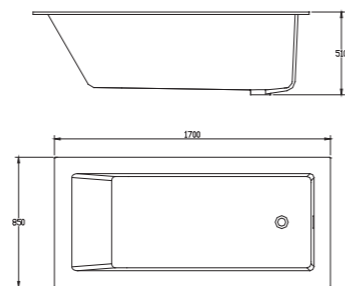

# Lyli 莉莉系列

尺寸：1720x720x600mm

# Bali 巴厘系列

Bali-1800

型号: PB1018

尺寸: 1800x930x550mm

# Iceland 缤道系列

Iceland-1800  
型号: PB1025  
尺寸: 1800x930x550mm

# Iceland 缤道系列

Iceland-1700

型号：PB1060  
尺寸：1700x850x510mm

洗手盆 >>

PB2001 600x370x210mm

PB2047 600x320x180mm

PB2008 640x380x135mm

PB2110 860x510x100mm