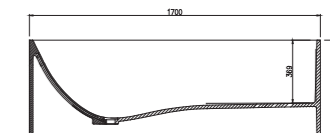

名称	Cube-1500	Cube-1700
型号	PB1094	PB1014
尺寸	1600x720x550	1700x720x550