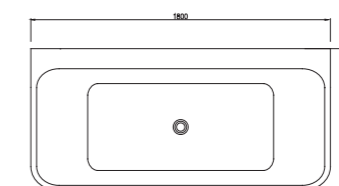

Andre 安吉尔系列

尺寸：1800x850x550mm