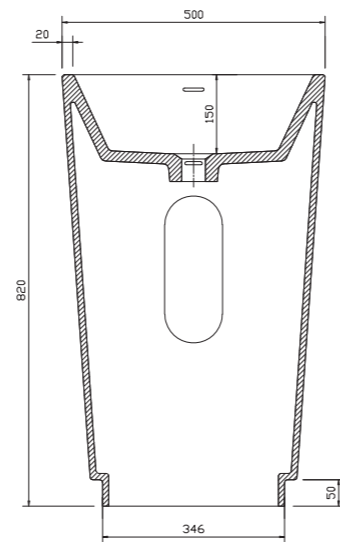

PB2034  
尺寸: 530x380x900mm

PB2236  
尺寸: Ø550x850mm

PB2034  
尺寸: 530x380x900mm

PB2197  
尺寸: Ø494x800mm

PB2178  
尺寸:  $\varnothing 400 \times 850 \text{mm}$

PB2170  
尺寸:  $\varnothing 450 \times 830 \text{mm}$

PB2234  
尺寸:  $\text{\O}450 \times (820 \sim 900)$ mm

PB2171  
尺寸:  $\text{\O}400 \times (820 \sim 900)$ mm

**PB2021**  
尺寸:  $\varnothing 450 \times (820 \sim 900)$  mm

**PB2274**  
尺寸:  $\varnothing 400 \times (820 \sim 900)$  mm

**PB2022**  
尺寸:  $600 \times 420 \times (820 \sim 900)$  mm

**PB2208**  
尺寸:  $\varnothing 450 \times (820 \sim 900)$  mm

**PB2273**  
尺寸:  $450 \times 450 \times (820 \sim 900)$  mm

PB2190  
尺寸: 450x450x(820~900)mm

PB2169  
尺寸: 600x420x(820~900)mm

PB2195  
尺寸: 500x450x820mm

PB2238  
尺寸: 500x400x(820~880)mm

PB2174  
尺寸: 400x400x900mm

PB2272  
尺寸: 400x400x(820~900)mm

淋浴底盘 >>

PB3200  
尺寸: 900x900x45mm

PB3201  
尺寸: 1200x800x45mm