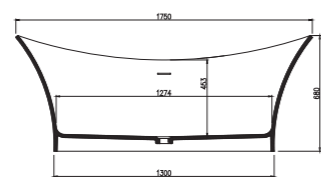

# Bora 波拉系列

Bora series

名称	Bora-1600	Bora-1620	Bora-1800
型号	PB1080	PB1082	PB1081
尺寸	1600x800x550	1620x800x550	1800x870x540

# Paul 保罗系列

Paul-1800  
型号：PB1084  
尺寸：1800x800x600mm

# Roma 洛玛系列

Roma-1800

型号：PB1015  
尺寸：1800x880x570mm

型号：PB1111  
尺寸：1700x750x620mm

# Crown 克劳系列

Crown-1750

型号：PB1020  
尺寸：1750x750x680mm