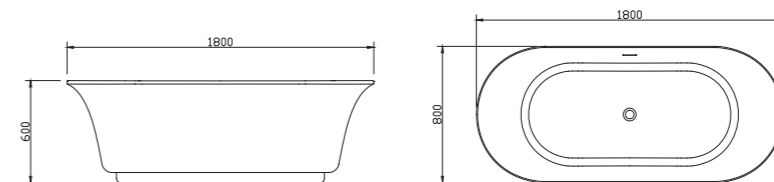

Paul 保罗系列

Paul-1800
型号：PB1084
尺寸：1800x800x600mm