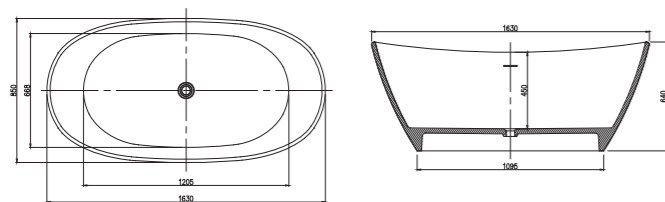

# Venus 维纳斯系列

Venus-1920

型号：PB1003  
尺寸：1920×1100×545mm

# Ciro 希罗系列

Ciro-1500

型号：PB1002  
尺寸：1500×800×530mm

Ciro-1800

型号：PB1016  
尺寸：1800x850x530mm

# Sonia 索尼亚系列

Sonia-1580

型号: PB1004  
尺寸: 1580×700×660mm

型号: PB1114  
尺寸: 1500×800×600mm

# Maria 玛利亚系列

名称	Maria-1480	Maria-1580	Maria-1630	Maria-1800
型号	PB1074	PB1075	PB1009	PB1069
尺寸	1480x720x600	1600x760x600	1630x850x640	1800x850x640