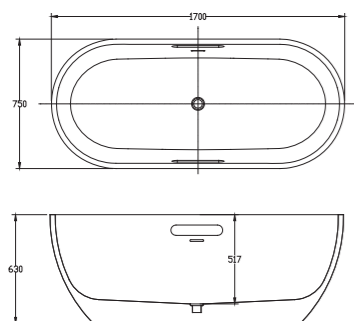

# Ciro 希罗系列

Ciro-1500

型号：PB1002  
尺寸：1500×800×530mm

Ciro-1800

型号：PB1016  
尺寸：1800x850x530mm

# Sonia 索尼亚系列

Sonia-1580

型号: PB1004  
尺寸: 1580×700×660mm

型号: PB1114  
尺寸: 1500×800×600mm

# Maria 玛利亚系列

名称	Maria-1480	Maria-1580	Maria-1630	Maria-1800
型号	PB1074	PB1075	PB1009	PB1069
尺寸	1480x720x600	1600x760x600	1630x850x640	1800x850x640

# Olive 奥丽芙系列

Olive-1700-1  
 型号: PB1013  
 尺寸: 1700×750×630mm

Olive series

名称	Olive-1500	Olive-1600	Olive-1700	Olive-1700-2
型号	PB1064	PB1065	PB1012	PB1090
尺寸	1500×720×550	1600×740×550	1700×800×640	1700×760×550