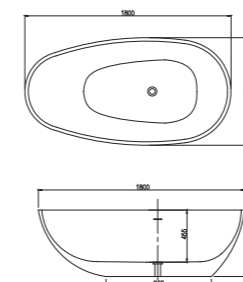

# Sonia 索尼亚系列

Sonia-1580

型号: PB1004  
尺寸: 1580×700×660mm

型号: PB1114  
尺寸: 1500×800×600mm

# Maria 玛利亚系列

名称	Maria-1480	Maria-1580	Maria-1630	Maria-1800
型号	PB1074	PB1075	PB1009	PB1069
尺寸	1480x720x600	1600x760x600	1630x850x640	1800x850x640

# Olive 奥丽芙系列

Olive-1700-1  
 型号: PB1013  
 尺寸: 1700×750×630mm

Olive series

名称	Olive-1500	Olive-1600	Olive-1700	Olive-1700-2
型号	PB1064	PB1065	PB1012	PB1090
尺寸	1500×720×550	1600×740×550	1700×800×640	1700×760×550

# Olivia 奥兰系列

Olivia series

名称	Olivia-1450	Olivia-1600	Olivia-1700	Olivia-1800
型号	PB1054	PB1051	PB1099	PB1050
尺寸	1450x760x540	1600x800x540	1700x830x540	1800x900x580