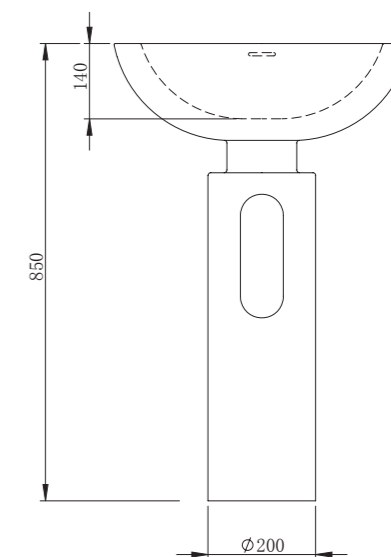

PB20151  
900x460x110mm

PB20152  
1200x460x110mm

PB20153  
1500x460x110mm

PB20154  
1800x460x110mm

PB20140  
800x500x130mm

PB20141  
1000x500x130mm

PB20142  
1200x500x130mm

PB20143  
1600x500x130mm

PB20144  
1800x500x130mm

柱盆 >>

**PB2023**  
 尺寸: 600x450x880mm  
 意大利米兰都比尼设计室设计于2015年  
 唯石专利产品

**PB2175**  
 尺寸: 600x370x900mm  
 意大利米兰都比尼设计室设计于2014年  
 唯石专利产品

PB2024  
尺寸: 630x420x900mm

PB2198  
尺寸: Ø500x920mm

PB2034  
尺寸: 530x380x900mm

PB2236  
尺寸: Ø550x850mm

PB2034  
尺寸: 530x380x900mm

PB2197  
尺寸: Ø494x800mm

PB2178  
尺寸:  $\varnothing 400 \times 850 \text{mm}$

PB2170  
尺寸:  $\varnothing 450 \times 830 \text{mm}$

PB2234  
尺寸:  $\text{\O}450 \times (820 \sim 900)$ mm

PB2171  
尺寸:  $\text{\O}400 \times (820 \sim 900)$ mm

**PB2021**  
尺寸:  $\varnothing 450 \times (820 \sim 900)$  mm

**PB2274**  
尺寸:  $\varnothing 400 \times (820 \sim 900)$  mm