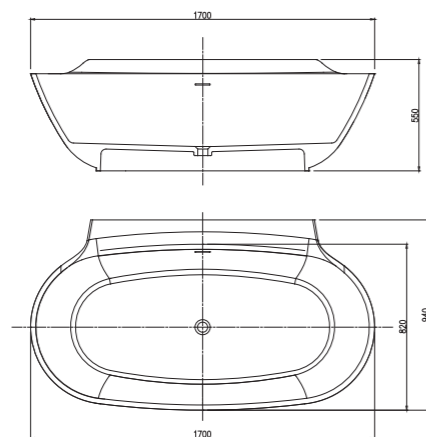

# Nice

**Nice-1600**  
 型号：PB1058  
 尺寸：1600x780x483mm

**Nice-1800**  
 型号：PB1057  
 尺寸：1800x850x520mm

# SPA

SPA-1530  
型号：PB1019  
尺寸：Ø1530x550mm

# SPA

SPA-1300/1400  
型号：PB1086  
尺寸：Ø1300×600mm  
型号：PB1087  
尺寸：Ø1400×560mm

# Alice 艾丽莎系列

Alice-1700  
型号: PB1076  
尺寸: 1700x940x550mm