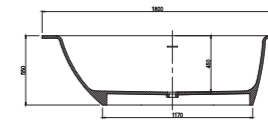

Iceland 缤道系列

Iceland-1800
型号: PB1025
尺寸: 1800x930x550mm