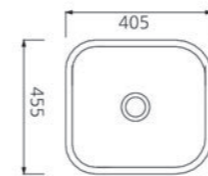

# 台下盆

PB2232 430x430x211mm

PB2225 800x400x135mm

PB2129 530x320x105mm

PB2226 400x400x175mm

PB2114 505x430x176mm

PB2115 450x330x133mm

PB2116 550x370x133mm

PB2117 650x420x143mm

PB5001  
尺寸 | 730x440x205

PB5002  
尺寸 | 687x390x205

PB5003  
尺寸 | 680x400x180

PB5004  
尺寸 | 750x450x235

PB5009  
尺寸 | 455x405x177

PB5010  
尺寸 | 480x400x190

PB5012  
尺寸 | 453x453x205

PB5013  
Size | 425x425x150