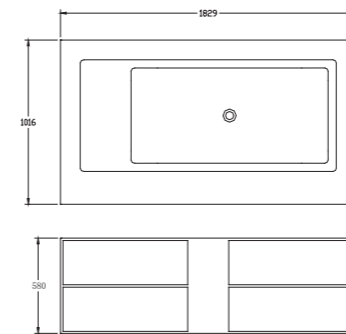

# Sonia 索尼亚系列

Sonia-1580

型号: PB1004  
尺寸: 1580×700×660mm

型号: PB1114  
尺寸: 1500×800×600mm

# Pisa 比沙系列

Pisa-1700  
型号: PB1005  
尺寸: 1700x730x550mm

# Cube 酷比系列

Cube series 

名称	Cube-1500	Cube-1700
型号	PB1094	PB1014
尺寸	1600x720x550	1700x720x550

# Cube 酷比系列

Cube-1829  
型号：PB1043  
尺寸：1829x1016x580mm