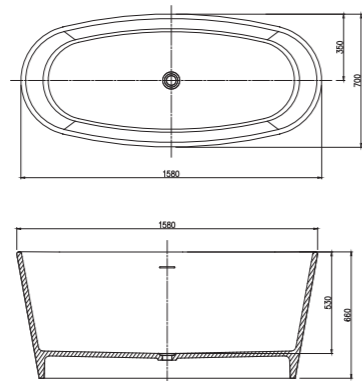

# Venus 维纳斯系列

Venus-1920

型号：PB1003  
尺寸：1920×1100×545mm

# Ciro 希罗系列

Ciro-1500

型号：PB1002  
尺寸：1500×800×530mm

Ciro-1800

型号：PB1016  
尺寸：1800x850x530mm

# Sonia 索尼亚系列

Sonia-1580

型号: PB1004  
尺寸: 1580×700×660mm

型号: PB1114  
尺寸: 1500×800×600mm

# Maria 玛利亚系列

名称	Maria-1480	Maria-1580	Maria-1630	Maria-1800
型号	PB1074	PB1075	PB1009	PB1069
尺寸	1480x720x600	1600x760x600	1630x850x640	1800x850x640