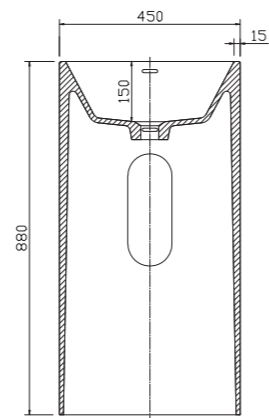

PB20144  
1800x500x130mm

柱盆 >>

**PB2023**  
 尺寸: 600x450x880mm  
 意大利米兰都比尼设计室设计于2015年  
 唯石专利产品

**PB2175**  
 尺寸: 600x370x900mm  
 意大利米兰都比尼设计室设计于2014年  
 唯石专利产品

PB2024  
尺寸: 630x420x900mm

PB2198  
尺寸: Ø500x920mm

PB2034  
尺寸: 530x380x900mm

PB2236  
尺寸: Ø550x850mm

PB2034  
尺寸: 530x380x900mm

PB2197  
尺寸: Ø494x800mm

PB2178  
尺寸:  $\varnothing 400 \times 850 \text{mm}$

PB2170  
尺寸:  $\varnothing 450 \times 830 \text{mm}$

PB2099  
尺寸:  $\varnothing 450 \times 850 \text{mm}$

PB2199  
尺寸:  $\varnothing 495 \times 840 \text{mm}$

PB2193  
尺寸:  $\text{\O}450 \times (820 \sim 900)$ mm

PB2173  
尺寸:  $\text{\O}400 \times (820 \sim 900)$ mm

PB2234  
尺寸:  $\text{\O}450 \times (820 \sim 900)$ mm

PB2171  
尺寸:  $\text{\O}400 \times (820 \sim 900)$ mm

**PB2021**  
尺寸:  $\varnothing 450 \times (820 \sim 900)$  mm

**PB2274**  
尺寸:  $\varnothing 400 \times (820 \sim 900)$  mm