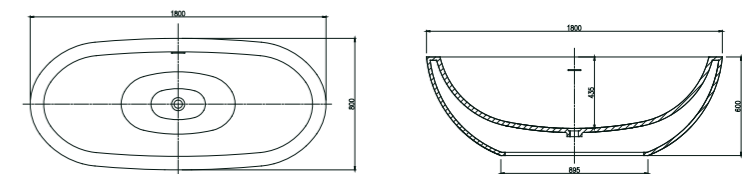

Milano 米兰系列