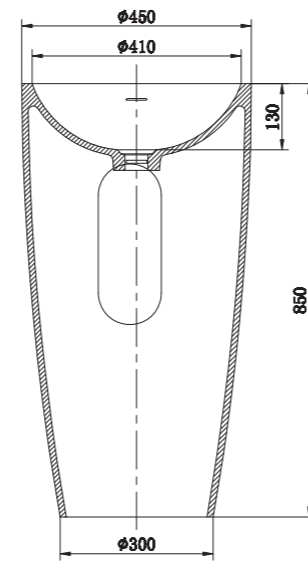

PB20144  
1800x500x130mm

柱盆 >>

**PB2023**  
 尺寸: 600x450x880mm  
 意大利米兰都比尼设计室设计于2015年  
 唯石专利产品

**PB2175**  
 尺寸: 600x370x900mm  
 意大利米兰都比尼设计室设计于2014年  
 唯石专利产品

PB2024  
尺寸: 630x420x900mm

PB2198  
尺寸: Ø500x920mm

PB2034  
尺寸: 530x380x900mm

PB2236  
尺寸: Ø550x850mm

PB2034  
尺寸: 530x380x900mm

PB2197  
尺寸: Ø494x800mm

PB2178  
尺寸:  $\varnothing 400 \times 850 \text{mm}$

PB2170  
尺寸:  $\varnothing 450 \times 830 \text{mm}$

PB2099  
尺寸:  $\varnothing 450 \times 850 \text{mm}$

PB2199  
尺寸:  $\varnothing 495 \times 840 \text{mm}$

PB2193  
尺寸:  $\text{\O}450 \times (820 \sim 900)$ mm

PB2173  
尺寸:  $\text{\O}400 \times (820 \sim 900)$ mm

PB2234  
尺寸:  $\text{\O}450 \times (820 \sim 900)$ mm

PB2171  
尺寸:  $\text{\O}400 \times (820 \sim 900)$ mm

**PB2021**  
尺寸:  $\varnothing 450 \times (820 \sim 900)$  mm

**PB2274**  
尺寸:  $\varnothing 400 \times (820 \sim 900)$  mm