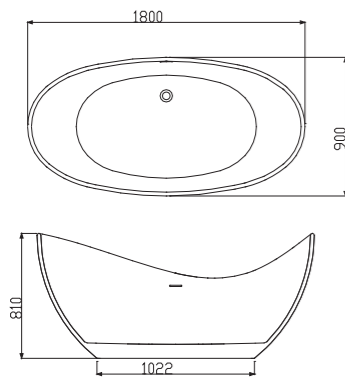

## Onda-1800-1

型号: PB1066  
尺寸: 1800×900×810mm

## Onda-1600

型号: PB1067  
尺寸: 1600×800×750mm

# Venus 维纳斯系列

Venus-1920

型号：PB1003  
尺寸：1920×1100×545mm

# Sonia 索尼亚系列

Sonia-1580

型号: PB1004  
尺寸: 1580×700×660mm

型号: PB1114  
尺寸: 1500×800×600mm