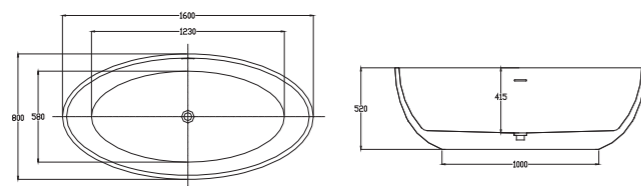

# Anna 安娜系列

Anna-1778  
 型号：PB1027  
 尺寸：1778x813x660mm

Anna-1700  
 型号：PB1033  
 尺寸：1700x750x620mm

# Nice

**Nice-1600**  
 型号：PB1058  
 尺寸：1600x780x483mm

**Nice-1800**  
 型号：PB1057  
 尺寸：1800x850x520mm