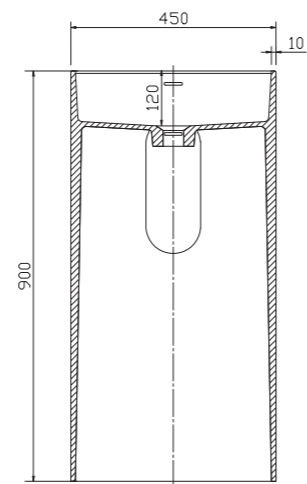

PB2034  
尺寸: 530x380x900mm

PB2236  
尺寸: Ø550x850mm

PB2034  
尺寸: 530x380x900mm

PB2197  
尺寸: Ø494x800mm

PB2178  
尺寸:  $\varnothing 400 \times 850 \text{mm}$

PB2170  
尺寸:  $\varnothing 450 \times 830 \text{mm}$

PB2099  
尺寸:  $\varnothing 450 \times 850 \text{mm}$

PB2199  
尺寸:  $\varnothing 495 \times 840 \text{mm}$

PB2193  
尺寸:  $\text{\O}450 \times (820 \sim 900)$ mm

PB2173  
尺寸:  $\text{\O}400 \times (820 \sim 900)$ mm

PB2234  
尺寸:  $\text{\O}450 \times (820 \sim 900)$ mm

PB2171  
尺寸:  $\text{\O}400 \times (820 \sim 900)$ mm

**PB2021**  
尺寸:  $\varnothing 450 \times (820 \sim 900)$  mm

**PB2274**  
尺寸:  $\varnothing 400 \times (820 \sim 900)$  mm

**PB2022**  
尺寸:  $600 \times 420 \times (820 \sim 900)$  mm

**PB2208**  
尺寸:  $\varnothing 450 \times (820 \sim 900)$  mm

**PB2273**  
尺寸:  $450 \times 450 \times (820 \sim 900)$  mm

PB2190  
尺寸: 450x450x(820~900)mm