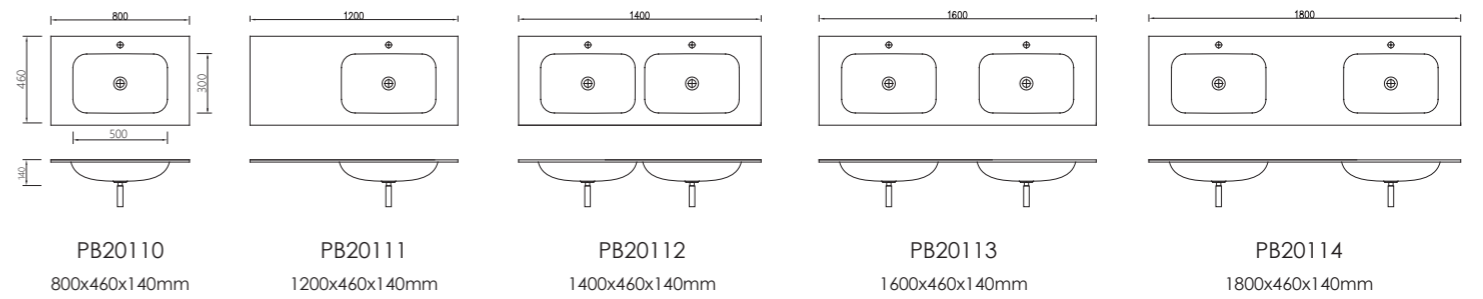

PB2029  
尺寸：550x500x120mm

PB2227 550x450x200 mm  
 PB2228 850x450x200 mm  
 PB2229 1150x450x200 mm

PB2209 500x460x150mm  
 PB2210 660x500x150mm  
 PB2211 1000x500x150mm

PB2212 550x420x130mm  
 PB2213 650x500x130mm  
 PB2214 900x500x130mm  
 PB2215 1200x500x130mm

PB2145  
尺寸：1200x500x110mm

PB2144  
尺寸：1000x420x100mm

PB2143  
尺寸：800x420x100mm

PB2142  
尺寸：600x420x100mm

柜子及柜盆 >>

PB2510  
尺寸：800X450X300mm

PB2511  
尺寸：1200X450X300mm

PB2512  
尺寸：1800X450X300mm

PB20151  
900x460x110mm

PB20152  
1200x460x110mm

PB20153  
1500x460x110mm

PB20154  
1800x460x110mm

PB20140  
800x500x130mm

PB20141  
1000x500x130mm

PB20142  
1200x500x130mm

PB20143  
1600x500x130mm

PB20144  
1800x500x130mm

柱盆 >>

**PB2023**  
 尺寸: 600x450x880mm  
 意大利米兰都比尼设计室设计于2015年  
 唯石专利产品

**PB2175**  
 尺寸: 600x370x900mm  
 意大利米兰都比尼设计室设计于2014年  
 唯石专利产品

PB2024  
尺寸: 630x420x900mm

PB2198  
尺寸: Ø500x920mm