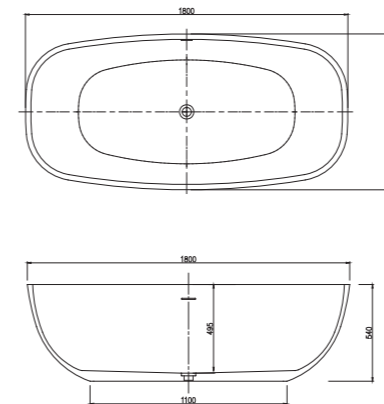

Bora 波拉系列

Bora series

名称	Bora-1600	Bora-1620	Bora-1800
型号	PB1080	PB1082	PB1081
尺寸	1600x800x550	1620x800x550	1800x870x540