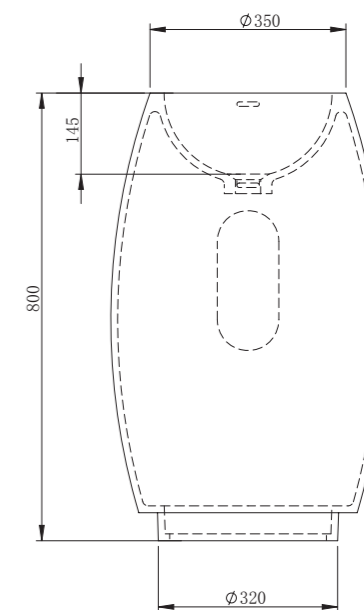

PB20151  
900x460x110mm

PB20152  
1200x460x110mm

PB20153  
1500x460x110mm

PB20154  
1800x460x110mm

PB20140  
800x500x130mm

PB20141  
1000x500x130mm

PB20142  
1200x500x130mm

PB20143  
1600x500x130mm

PB20144  
1800x500x130mm

柱盆 >>

**PB2023**  
 尺寸: 600x450x880mm  
 意大利米兰都比尼设计室设计于2015年  
 唯石专利产品

**PB2175**  
 尺寸: 600x370x900mm  
 意大利米兰都比尼设计室设计于2014年  
 唯石专利产品

PB2024  
尺寸: 630x420x900mm

PB2198  
尺寸: Ø500x920mm

PB2034  
尺寸: 530x380x900mm

PB2236  
尺寸: Ø550x850mm

PB2034  
尺寸: 530x380x900mm

PB2197  
尺寸: Ø494x800mm

PB2178  
尺寸:  $\varnothing 400 \times 850 \text{mm}$

PB2170  
尺寸:  $\varnothing 450 \times 830 \text{mm}$

PB2099  
尺寸:  $\varnothing 450 \times 850 \text{mm}$

PB2199  
尺寸:  $\varnothing 495 \times 840 \text{mm}$

PB2193  
尺寸:  $\text{\O}450 \times (820 \sim 900)$ mm

PB2173  
尺寸:  $\text{\O}400 \times (820 \sim 900)$ mm