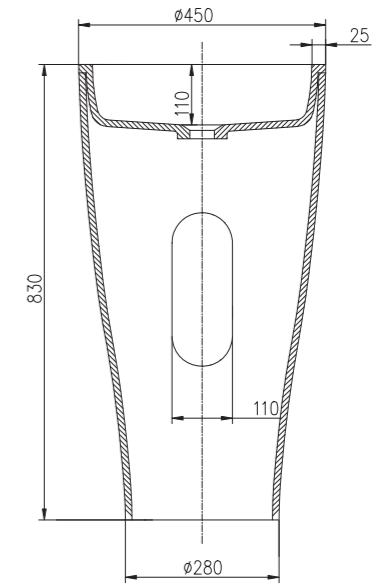

PB20144  
1800x500x130mm

柱盆 >>

**PB2023**  
 尺寸: 600x450x880mm  
 意大利米兰都比尼设计室设计于2015年  
 唯石专利产品

**PB2175**  
 尺寸: 600x370x900mm  
 意大利米兰都比尼设计室设计于2014年  
 唯石专利产品

PB2024  
尺寸: 630x420x900mm

PB2198  
尺寸: Ø500x920mm

PB2034  
尺寸: 530x380x900mm

PB2236  
尺寸: Ø550x850mm

PB2034  
尺寸: 530x380x900mm

PB2197  
尺寸: Ø494x800mm

PB2178  
尺寸:  $\varnothing 400 \times 850 \text{mm}$

PB2170  
尺寸:  $\varnothing 450 \times 830 \text{mm}$

PB2099  
尺寸:  $\varnothing 450 \times 850 \text{mm}$

PB2199  
尺寸:  $\varnothing 495 \times 840 \text{mm}$

PB2193  
尺寸:  $\text{\O}450 \times (820 \sim 900)$ mm

PB2173  
尺寸:  $\text{\O}400 \times (820 \sim 900)$ mm

PB2234  
尺寸:  $\text{\O}450 \times (820 \sim 900)$ mm

PB2171  
尺寸:  $\text{\O}400 \times (820 \sim 900)$ mm

**PB2021**  
尺寸:  $\varnothing 450 \times (820 \sim 900)$  mm

**PB2274**  
尺寸:  $\varnothing 400 \times (820 \sim 900)$  mm