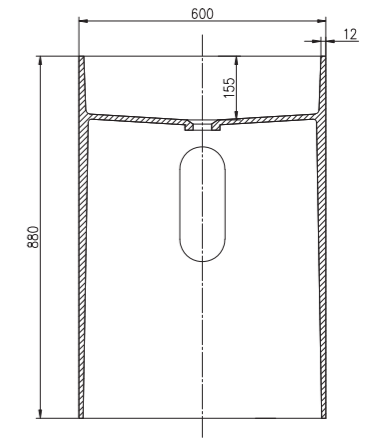

PB20144  
1800x500x130mm

柱盆 >>

**PB2023**  
 尺寸: 600x450x880mm  
 意大利米兰都比尼设计室设计于2015年  
 唯石专利产品

**PB2175**  
 尺寸: 600x370x900mm  
 意大利米兰都比尼设计室设计于2014年  
 唯石专利产品

PB2024  
尺寸: 630x420x900mm

PB2198  
尺寸: Ø500x920mm

PB2034  
尺寸: 530x380x900mm

PB2236  
尺寸: Ø550x850mm

PB2034  
尺寸: 530x380x900mm

PB2197  
尺寸: Ø494x800mm

PB2178  
尺寸:  $\varnothing 400 \times 850 \text{mm}$

PB2170  
尺寸:  $\varnothing 450 \times 830 \text{mm}$

PB2234  
尺寸:  $\text{\O}450 \times (820 \sim 900)$ mm

PB2171  
尺寸:  $\text{\O}400 \times (820 \sim 900)$ mm

**PB2021**  
尺寸:  $\varnothing 450 \times (820 \sim 900)$  mm

**PB2274**  
尺寸:  $\varnothing 400 \times (820 \sim 900)$  mm

**PB2022**  
尺寸:  $600 \times 420 \times (820 \sim 900)$  mm

**PB2208**  
尺寸:  $\varnothing 450 \times (820 \sim 900)$  mm

**PB2273**  
尺寸:  $450 \times 450 \times (820 \sim 900)$  mm

PB2190  
尺寸: 450x450x(820~900)mm