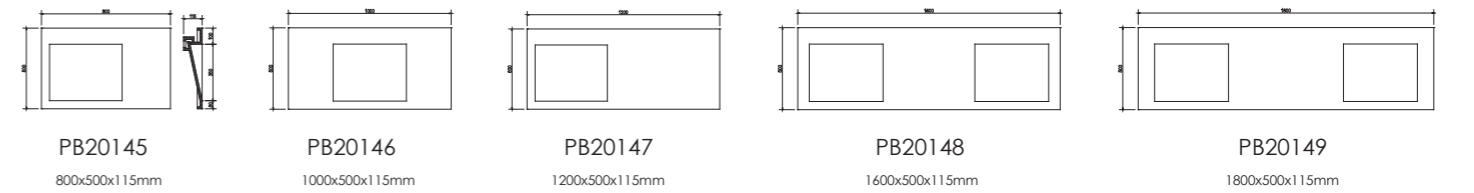

PB2029  
尺寸：550x500x120mm

PB2227 550x450x200 mm  
 PB2228 850x450x200 mm  
 PB2229 1150x450x200 mm

PB2209 500x460x150mm  
 PB2210 660x500x150mm  
 PB2211 1000x500x150mm

PB2212 550x420x130mm  
 PB2213 650x500x130mm  
 PB2214 900x500x130mm  
 PB2215 1200x500x130mm

PB2145  
尺寸：1200x500x110mm

PB2144  
尺寸：1000x420x100mm

PB2143  
尺寸：800x420x100mm

PB2142  
尺寸：600x420x100mm

柜子及柜盆 >>

PB2510  
尺寸：800X450X300mm

PB2511  
尺寸：1200X450X300mm

PB2512  
尺寸：1800X450X300mm

PB20151  
900x460x110mm

PB20152  
1200x460x110mm

PB20153  
1500x460x110mm

PB20154  
1800x460x110mm

PB20140  
800x500x130mm

PB20141  
1000x500x130mm

PB20142  
1200x500x130mm

PB20143  
1600x500x130mm

PB20144  
1800x500x130mm

柱盆 >>

**PB2023**  
 尺寸: 600x450x880mm  
 意大利米兰都比尼设计室设计于2015年  
 唯石专利产品

**PB2175**  
 尺寸: 600x370x900mm  
 意大利米兰都比尼设计室设计于2014年  
 唯石专利产品

PB2024  
尺寸: 630x420x900mm

PB2198  
尺寸: Ø500x920mm