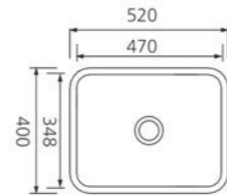

# 台下盆

PB2232 430x430x211mm

PB2225 800x400x135mm

PB2129 530x320x105mm

PB2226 400x400x175mm

PB2114 505x430x176mm

PB2115 450x330x133mm

PB2116 550x370x133mm

PB2117 650x420x143mm

PB5001  
尺寸 | 730x440x205

PB5002  
尺寸 | 687x390x205

PB5003  
尺寸 | 680x400x180

PB5004  
尺寸 | 750x450x235

PB5009  
尺寸 | 455x405x177

PB5010  
尺寸 | 480x400x190

PB5012  
尺寸 | 453x453x205

PB5013  
Size | 425x425x150

# 挂墙盆

PB5005  
尺寸 | 850x415x195

PB5006  
尺寸 | 820x520x240

PB5007  
尺寸 | 520x400x190

PB5008  
尺寸 | 455x455x220

PB5014  
尺寸 | 425x325x180

PB5015  
尺寸 | 535x330x130

PB5016  
尺寸 | 455x455x165