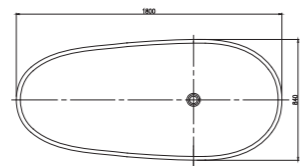

Flora-1800
型号: PB1010
尺寸: 1800x840x560mm