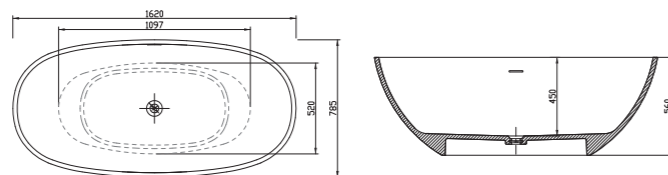

# Olivia 奥兰系列

Olivia series

名称	Olivia-1450	Olivia-1600	Olivia-1700	Olivia-1800
型号	PB1054	PB1051	PB1099	PB1050
尺寸	1450x760x540	1600x800x540	1700x830x540	1800x900x580

# Flora 佛罗伦系列

Flora-1800  
型号: PB1010  
尺寸: 1800x840x560mm

# Diva 伊娃系列

Diva series

名称	Diva-1500	Diva-1600	Diva-1700	Diva-1800
型号	PB1021	PB1068	PB1049	PB1022
尺寸	1500x780x560	1600x780x560	1700x780x560	1800x800x560

# Dove 朵芙系列

名称	Diva-1400	Diva-1500	Diva-1620
型号	PB1039	PB1037	PB1038
尺寸	1400x700x520	1500x730x540	1620x785x560