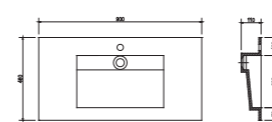

PB2145  
尺寸：1200x500x110mm

PB2144  
尺寸：1000x420x100mm

PB2143  
尺寸：800x420x100mm

PB2142  
尺寸：600x420x100mm

柜子及柜盆 >>

PB2510  
尺寸：800X450X300mm

PB2511  
尺寸：1200X450X300mm

PB2512  
尺寸：1800X450X300mm