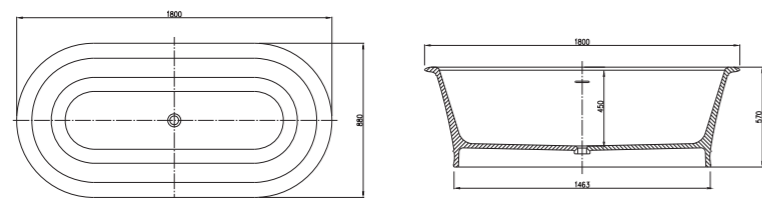

Roma 洛玛系列

Roma-1800

型号：PB1015
尺寸：1800x880x570mm

型号：PB1111
尺寸：1700x750x620mm