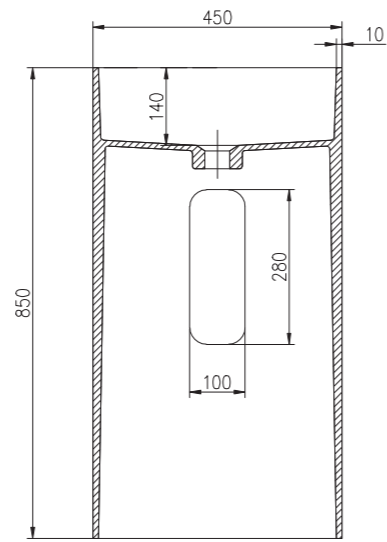

PB2190
尺寸: 450x450x(820~900)mm