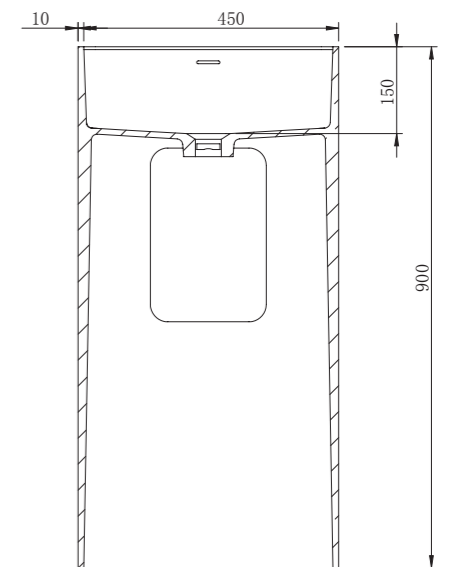

PB2273
尺寸: $450 \times 450 \times (820 \sim 900)$ mm