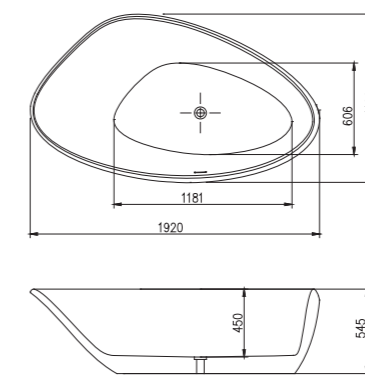

## Onda-1800-1

型号: PB1066  
尺寸: 1800×900×810mm

## Onda-1600

型号: PB1067  
尺寸: 1600×800×750mm

## Onda-1800/1650

型号: PB1001  
尺寸: 1800×1100×620mm

型号: PB1001S  
尺寸: 1650×900×620mm

# Venus 维纳斯系列

Venus-1920

型号：PB1003  
尺寸：1920×1100×545mm