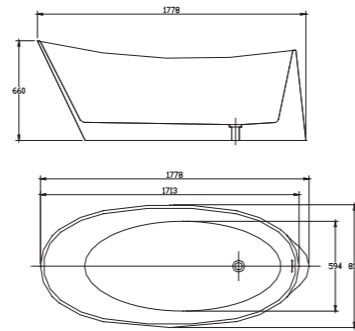

# Sonia 索尼亚系列

Sonia-1580

型号: PB1004  
尺寸: 1580×700×660mm

型号: PB1114  
尺寸: 1500×800×600mm

# Crown 克劳系列

Crown-1750

型号：PB1020  
尺寸：1750x750x680mm

# Anna 安娜系列

Anna-1690

型号：PB1011  
尺寸：1690x750x880mm

# Anna 安娜系列

Anna-1778  
 型号：PB1027  
 尺寸：1778x813x660mm

Anna-1700  
 型号：PB1033  
 尺寸：1700x750x620mm