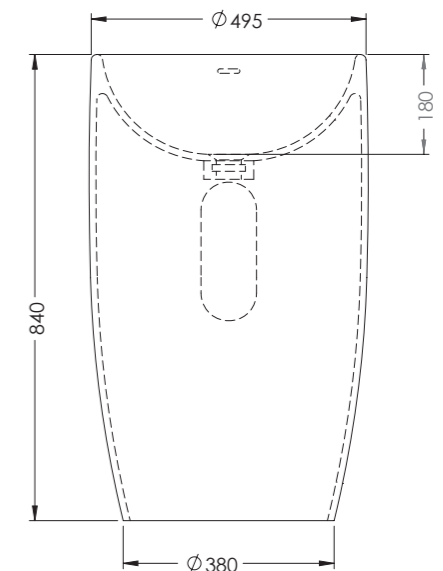

PB20144  
1800x500x130mm

柱盆 >>

**PB2023**  
 尺寸: 600x450x880mm  
 意大利米兰都比尼设计室设计于2015年  
 唯石专利产品

**PB2175**  
 尺寸: 600x370x900mm  
 意大利米兰都比尼设计室设计于2014年  
 唯石专利产品

PB2024  
尺寸: 630x420x900mm

PB2198  
尺寸: Ø500x920mm

PB2034  
尺寸: 530x380x900mm

PB2236  
尺寸: Ø550x850mm

PB2034  
尺寸: 530x380x900mm

PB2197  
尺寸: Ø494x800mm

PB2178  
尺寸:  $\varnothing 400 \times 850 \text{mm}$

PB2170  
尺寸:  $\varnothing 450 \times 830 \text{mm}$

PB2099  
尺寸:  $\varnothing 450 \times 850 \text{mm}$

PB2199  
尺寸:  $\varnothing 495 \times 840 \text{mm}$

PB2193  
尺寸:  $\text{\O}450 \times (820 \sim 900)$ mm

PB2173  
尺寸:  $\text{\O}400 \times (820 \sim 900)$ mm

PB2234  
尺寸:  $\text{\O}450 \times (820 \sim 900)$ mm

PB2171  
尺寸:  $\text{\O}400 \times (820 \sim 900)$ mm

**PB2021**  
尺寸:  $\varnothing 450 \times (820 \sim 900)$  mm

**PB2274**  
尺寸:  $\varnothing 400 \times (820 \sim 900)$  mm