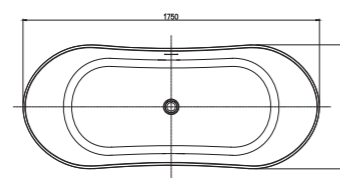

# Bora 波拉系列

Bora series

名称	Bora-1600	Bora-1620	Bora-1800
型号	PB1080	PB1082	PB1081
尺寸	1600x800x550	1620x800x550	1800x870x540

# Paul 保罗系列

Paul-1800  
型号：PB1084  
尺寸：1800x800x600mm

# Roma 洛玛系列

Roma-1800

型号：PB1015  
尺寸：1800x880x570mm

型号：PB1111  
尺寸：1700x750x620mm

# Crown 克劳系列

Crown-1750

型号：PB1020  
尺寸：1750x750x680mm