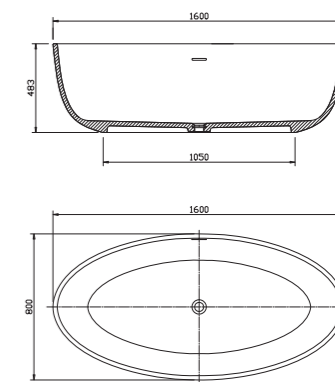

# Crown 克劳系列

Crown-1750

型号：PB1020  
尺寸：1750x750x680mm

# Anna 安娜系列

Anna-1690

型号：PB1011  
尺寸：1690x750x880mm

# Anna 安娜系列

Anna-1778  
 型号：PB1027  
 尺寸：1778x813x660mm

Anna-1700  
 型号：PB1033  
 尺寸：1700x750x620mm

# Nice

**Nice-1600**  
 型号：PB1058  
 尺寸：1600x780x483mm

**Nice-1800**  
 型号：PB1057  
 尺寸：1800x850x520mm