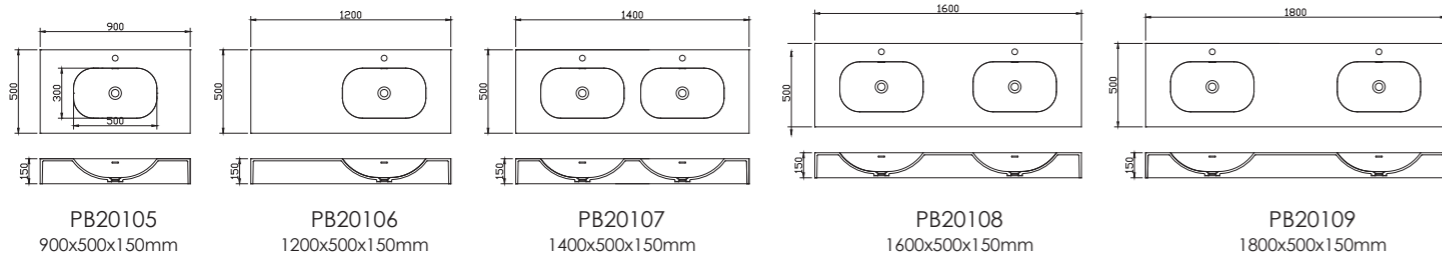

PB2145  
尺寸：1200x500x110mm

PB2144  
尺寸：1000x420x100mm

PB2143  
尺寸：800x420x100mm

PB2142  
尺寸：600x420x100mm

柜子及柜盆 >>

PB2510  
尺寸：800X450X300mm

PB2511  
尺寸：1200X450X300mm

PB2512  
尺寸：1800X450X300mm

PB20151  
900x460x110mm

PB20152  
1200x460x110mm

PB20153  
1500x460x110mm

PB20154  
1800x460x110mm

PB20140  
800x500x130mm

PB20141  
1000x500x130mm

PB20142  
1200x500x130mm

PB20143  
1600x500x130mm

PB20144  
1800x500x130mm

柱盆 >>

**PB2023**  
 尺寸: 600x450x880mm  
 意大利米兰都比尼设计室设计于2015年  
 唯石专利产品

**PB2175**  
 尺寸: 600x370x900mm  
 意大利米兰都比尼设计室设计于2014年  
 唯石专利产品

PB2024  
尺寸: 630x420x900mm

PB2198  
尺寸: Ø500x920mm