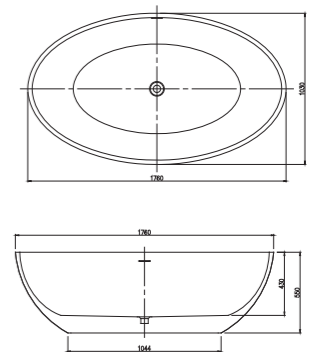

型号：SC1117
尺寸：1760x1030x550mm