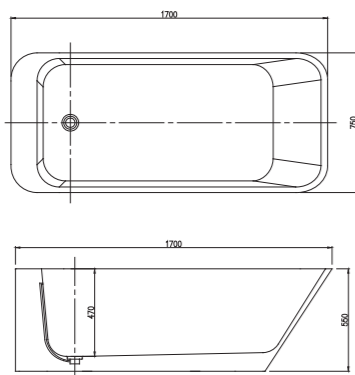

Tracy 翠茜系列

Tracy-1700

型号：PB1046

尺寸：1700×750×550mm