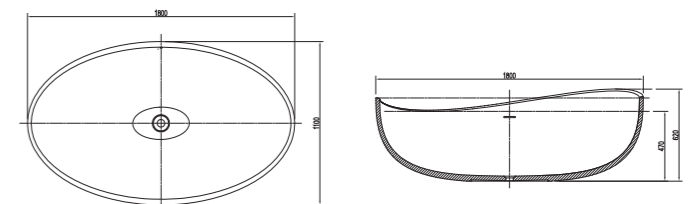

## Onda-1800-1

型号: PB1066  
尺寸: 1800×900×810mm

## Onda-1600

型号: PB1067  
尺寸: 1600×800×750mm

## Onda-1800/1650

型号: PB1001  
尺寸: 1800×1100×620mm

型号: PB1001S  
尺寸: 1650×900×620mm

# Venus 维纳斯系列

Venus-1920

型号：PB1003  
尺寸：1920×1100×545mm