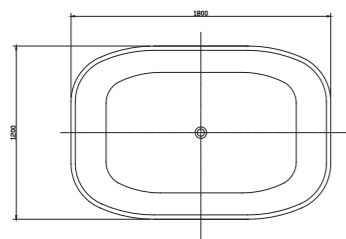

SPA

SPA-1800