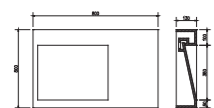

PB20151  
900x460x110mm

PB20152  
1200x460x110mm

PB20153  
1500x460x110mm

PB20154  
1800x460x110mm

PB20140  
800x500x130mm

PB20141  
1000x500x130mm

PB20142  
1200x500x130mm

PB20143  
1600x500x130mm

PB20144  
1800x500x130mm

柱盆 >>

**PB2023**  
 尺寸: 600x450x880mm  
 意大利米兰都比尼设计室设计于2015年  
 唯石专利产品

**PB2175**  
 尺寸: 600x370x900mm  
 意大利米兰都比尼设计室设计于2014年  
 唯石专利产品

PB2024  
尺寸: 630x420x900mm

PB2198  
尺寸: Ø500x920mm