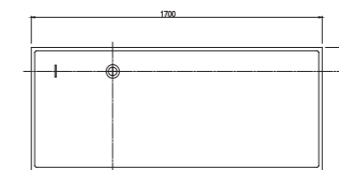

名称	Cube-1500	Cube-1700
型号	PB1094	PB1014
尺寸	1600x720x550	1700x720x550