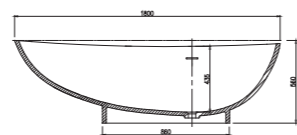

Flora 佛罗伦系列

Flora-1800
型号: PB1010
尺寸: 1800x840x560mm