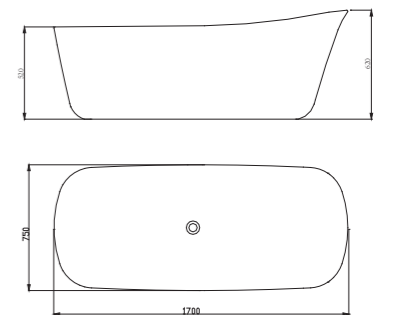

# Sonia 索尼亚系列

Sonia-1580

型号: PB1004  
尺寸: 1580×700×660mm

型号: PB1114  
尺寸: 1500×800×600mm

# Crown 克劳系列

Crown-1750

型号：PB1020  
尺寸：1750x750x680mm

# Anna 安娜系列

Anna-1690

型号：PB1011  
尺寸：1690x750x880mm

# Anna 安娜系列

Anna-1778  
 型号：PB1027  
 尺寸：1778x813x660mm

Anna-1700  
 型号：PB1033  
 尺寸：1700x750x620mm