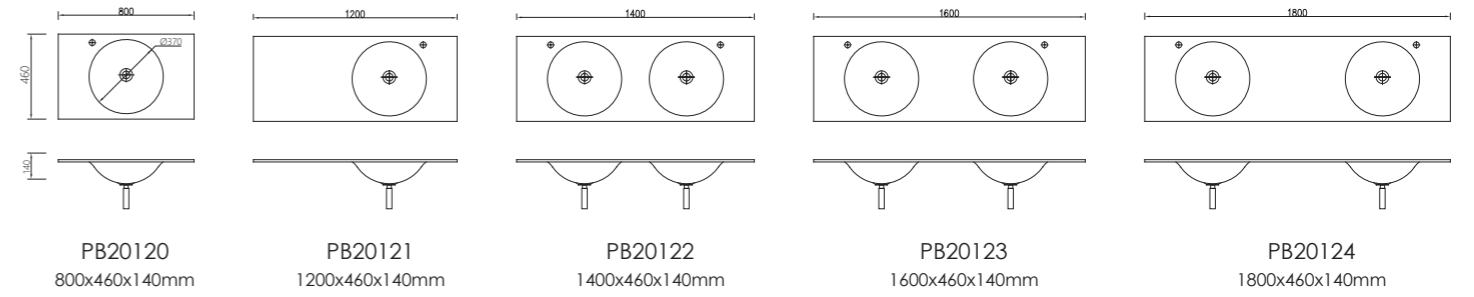

PB2029  
尺寸：550x500x120mm

PB2227 550x450x200 mm  
 PB2228 850x450x200 mm  
 PB2229 1150x450x200 mm

PB2209 500x460x150mm  
 PB2210 660x500x150mm  
 PB2211 1000x500x150mm

PB2212 550x420x130mm  
 PB2213 650x500x130mm  
 PB2214 900x500x130mm  
 PB2215 1200x500x130mm

PB2145  
尺寸：1200x500x110mm

PB2144  
尺寸：1000x420x100mm

PB2143  
尺寸：800x420x100mm

PB2142  
尺寸：600x420x100mm

柜子及柜盆 >>

PB2510  
尺寸：800X450X300mm

PB2511  
尺寸：1200X450X300mm

PB2512  
尺寸：1800X450X300mm

PB20151  
900x460x110mm

PB20152  
1200x460x110mm

PB20153  
1500x460x110mm

PB20154  
1800x460x110mm

PB20140  
800x500x130mm

PB20141  
1000x500x130mm

PB20142  
1200x500x130mm

PB20143  
1600x500x130mm

PB20144  
1800x500x130mm

柱盆 >>

**PB2023**  
 尺寸: 600x450x880mm  
 意大利米兰都比尼设计室设计于2015年  
 唯石专利产品

**PB2175**  
 尺寸: 600x370x900mm  
 意大利米兰都比尼设计室设计于2014年  
 唯石专利产品

PB2024  
尺寸: 630x420x900mm

PB2198  
尺寸: Ø500x920mm