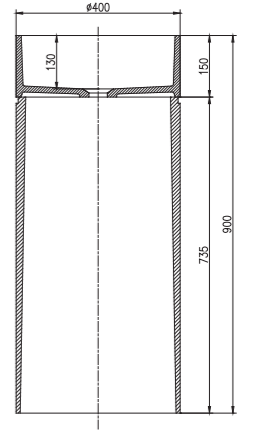

PB20151  
900x460x110mm

PB20152  
1200x460x110mm

PB20153  
1500x460x110mm

PB20154  
1800x460x110mm

PB20140  
800x500x130mm

PB20141  
1000x500x130mm

PB20142  
1200x500x130mm

PB20143  
1600x500x130mm

PB20144  
1800x500x130mm

柱盆 >>

**PB2023**  
 尺寸: 600x450x880mm  
 意大利米兰都比尼设计室设计于2015年  
 唯石专利产品

**PB2175**  
 尺寸: 600x370x900mm  
 意大利米兰都比尼设计室设计于2014年  
 唯石专利产品

PB2024  
尺寸: 630x420x900mm

PB2198  
尺寸: Ø500x920mm

PB2034  
尺寸: 530x380x900mm

PB2236  
尺寸: Ø550x850mm

PB2034  
尺寸: 530x380x900mm

PB2197  
尺寸: Ø494x800mm

PB2178  
尺寸:  $\varnothing 400 \times 850 \text{mm}$

PB2170  
尺寸:  $\varnothing 450 \times 830 \text{mm}$

PB2099  
尺寸:  $\varnothing 450 \times 850 \text{mm}$

PB2199  
尺寸:  $\varnothing 495 \times 840 \text{mm}$

PB2193  
尺寸:  $\text{\O}450 \times (820 \sim 900)$ mm

PB2173  
尺寸:  $\text{\O}400 \times (820 \sim 900)$ mm