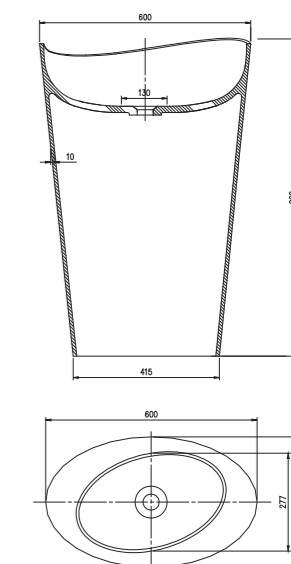

PB2145  
尺寸：1200x500x110mm

PB2144  
尺寸：1000x420x100mm

PB2143  
尺寸：800x420x100mm

PB2142  
尺寸：600x420x100mm

柜子及柜盆 >>

PB2510  
尺寸：800X450X300mm

PB2511  
尺寸：1200X450X300mm

PB2512  
尺寸：1800X450X300mm

PB20151  
900x460x110mm

PB20152  
1200x460x110mm

PB20153  
1500x460x110mm

PB20154  
1800x460x110mm

PB20140  
800x500x130mm

PB20141  
1000x500x130mm

PB20142  
1200x500x130mm

PB20143  
1600x500x130mm

PB20144  
1800x500x130mm

柱盆 >>

**PB2023**  
 尺寸: 600x450x880mm  
 意大利米兰都比尼设计室设计于2015年  
 唯石专利产品

**PB2175**  
 尺寸: 600x370x900mm  
 意大利米兰都比尼设计室设计于2014年  
 唯石专利产品

PB2024  
尺寸: 630x420x900mm

PB2198  
尺寸: Ø500x920mm

PB2034  
尺寸: 530x380x900mm

PB2236  
尺寸: Ø550x850mm

PB2034  
尺寸: 530x380x900mm

PB2197  
尺寸: Ø494x800mm

PB2178  
尺寸:  $\varnothing 400 \times 850 \text{mm}$

PB2170  
尺寸:  $\varnothing 450 \times 830 \text{mm}$