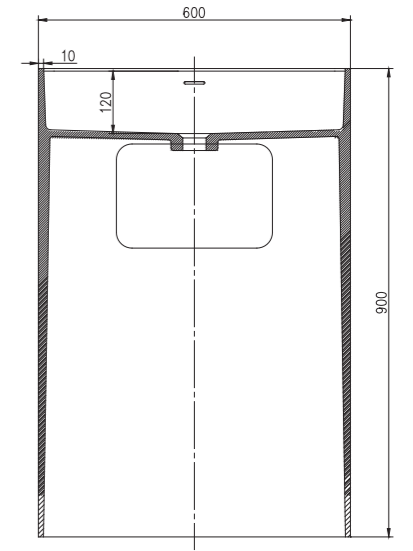

PB20144  
1800x500x130mm

柱盆 >>

**PB2023**  
 尺寸: 600x450x880mm  
 意大利米兰都比尼设计室设计于2015年  
 唯石专利产品

**PB2175**  
 尺寸: 600x370x900mm  
 意大利米兰都比尼设计室设计于2014年  
 唯石专利产品

PB2024  
尺寸: 630x420x900mm

PB2198  
尺寸: Ø500x920mm

PB2034  
尺寸: 530x380x900mm

PB2236  
尺寸: Ø550x850mm

PB2034  
尺寸: 530x380x900mm

PB2197  
尺寸: Ø494x800mm

PB2178  
尺寸:  $\varnothing 400 \times 850 \text{mm}$

PB2170  
尺寸:  $\varnothing 450 \times 830 \text{mm}$

PB2099  
尺寸:  $\varnothing 450 \times 850 \text{mm}$

PB2199  
尺寸:  $\varnothing 495 \times 840 \text{mm}$

PB2193  
尺寸:  $\text{\O}450 \times (820 \sim 900)$ mm

PB2173  
尺寸:  $\text{\O}400 \times (820 \sim 900)$ mm

PB2234  
尺寸:  $\text{\O}450 \times (820 \sim 900)$ mm

PB2171  
尺寸:  $\text{\O}400 \times (820 \sim 900)$ mm

**PB2021**  
尺寸:  $\varnothing 450 \times (820 \sim 900)$  mm

**PB2274**  
尺寸:  $\varnothing 400 \times (820 \sim 900)$  mm