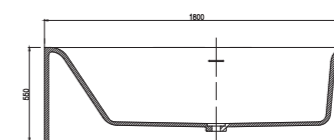

Bali 巴厘系列

Bali-1800

型号: PB1018

尺寸: 1800x930x550mm