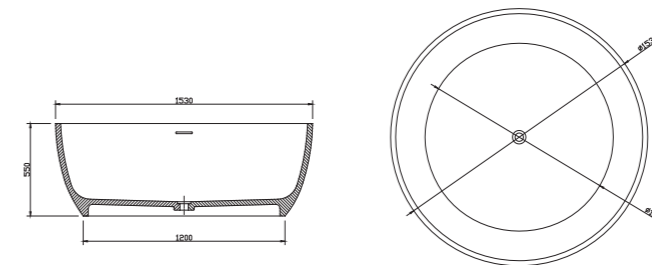

SPA

SPA-1530
型号：PB1019
尺寸：Ø1530x550mm