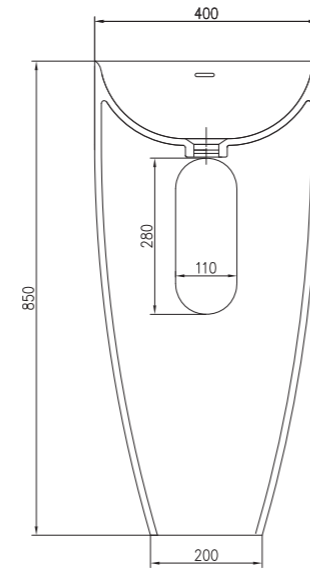

PB20144  
1800x500x130mm

柱盆 >>

**PB2023**  
 尺寸: 600x450x880mm  
 意大利米兰都比尼设计室设计于2015年  
 唯石专利产品

**PB2175**  
 尺寸: 600x370x900mm  
 意大利米兰都比尼设计室设计于2014年  
 唯石专利产品

PB2024  
尺寸: 630x420x900mm

PB2198  
尺寸: Ø500x920mm

PB2034  
尺寸: 530x380x900mm

PB2236  
尺寸: Ø550x850mm

PB2034  
尺寸: 530x380x900mm

PB2197  
尺寸: Ø494x800mm

PB2178  
尺寸:  $\varnothing 400 \times 850 \text{mm}$

PB2170  
尺寸:  $\varnothing 450 \times 830 \text{mm}$

PB2099  
尺寸:  $\varnothing 450 \times 850 \text{mm}$

PB2199  
尺寸:  $\varnothing 495 \times 840 \text{mm}$

PB2193  
尺寸:  $\text{\O}450 \times (820 \sim 900)$ mm

PB2173  
尺寸:  $\text{\O}400 \times (820 \sim 900)$ mm

PB2234  
尺寸:  $\text{\O}450 \times (820 \sim 900)$ mm

PB2171  
尺寸:  $\text{\O}400 \times (820 \sim 900)$ mm

**PB2021**  
尺寸:  $\varnothing 450 \times (820 \sim 900)$  mm

**PB2274**  
尺寸:  $\varnothing 400 \times (820 \sim 900)$  mm