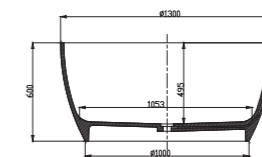

SPA

SPA-1300/1400
型号：PB1086
尺寸：Ø1300×600mm
型号：PB1087
尺寸：Ø1400×560mm