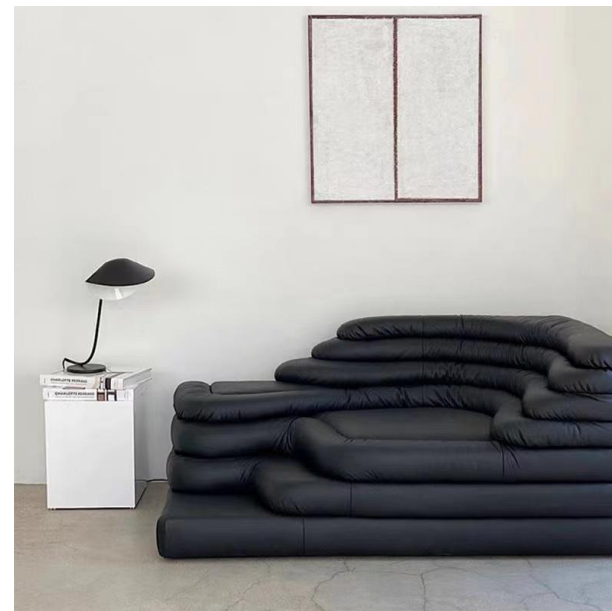

- **LS118 Sofa**
- Material: Nubuck Fabric/Velvet Fabric/Microfiber Leather
- 1550*900*720mm (Size)