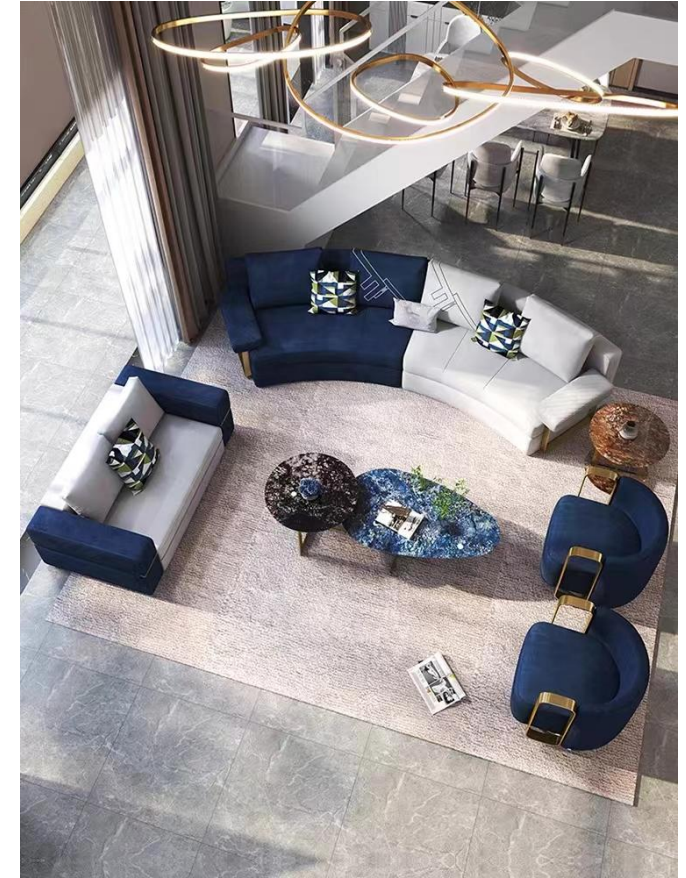

- **LS120 Sofa**
- Material: Nubuck Fabric/Velvet Fabric/Microfiber Leather
- 3400*1100*860mm (Size)