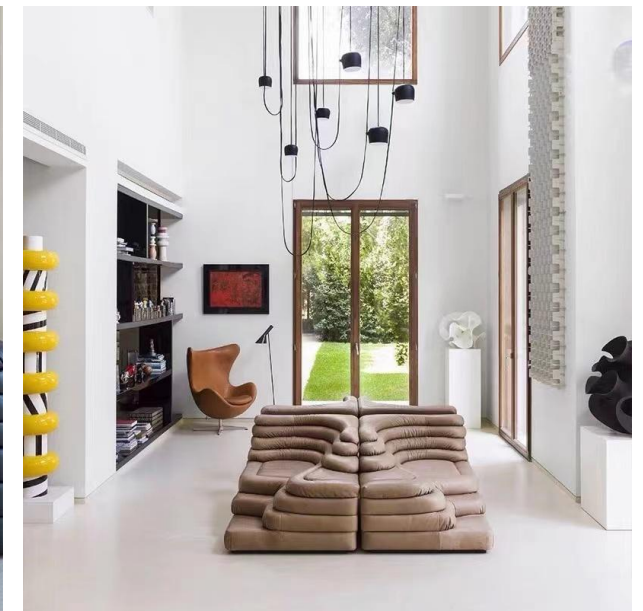

- **LS118 Sofa**
- Material: Nubuck Fabric/Velvet Fabric/Microfiber Leather
- 1550*900*720mm (Size)